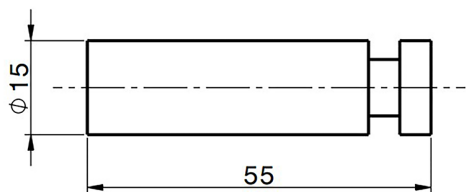

Appendino singolo LYNOX_LX090711

MODELLO **LX090711**

Appendino singolo, Inox AISI 304

FINITURE DISPONIBILI

D1 D1 Inox Spazzolato

CARATTERISTICHE

2024-12-22