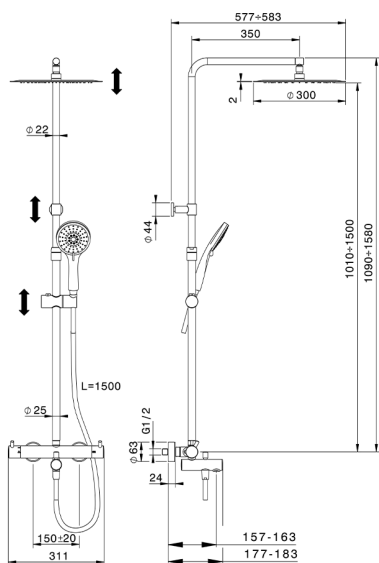

Colonna vasca termostatica 3 funzioni NUOVA KIRUNA_KRC8502A

MODELLO **KRC8502A**

Colonna vasca termostatica 3 funzioni,deviastop 2 uscite,colonna telescopica,supporto doccetta scorrevole,doccetta 3 getti D.100 mm ABS,soffione tondo D.300 mm sp.2 mm in INOX,flessibile liscio SILVERFLEX 150 cm

FINITURE DISPONIBILI

-  **21** 21 Cromo
-  **26** 26 Vecchio Rame
-  **2F** 2F Nichel Spazzolato
-  **2W** 2W Oro Spazzolato
-  **40** 40 Nero Opaco
-  **4Q** 4Q Bianco Opaco

CARATTERISTICHE

Ricambio Cartuccia **22.04A.AR - ZZ97279004**

Cartuccia Termostatica Argo 2 (filtro lungo)

DeviaStop

La tecnologia Devia Stop di Huber consente con un semplice movimento rotativo di gestire la portata dell'acqua e di scegliere la modalità d'erogazione (soffione, doccetta a mano).