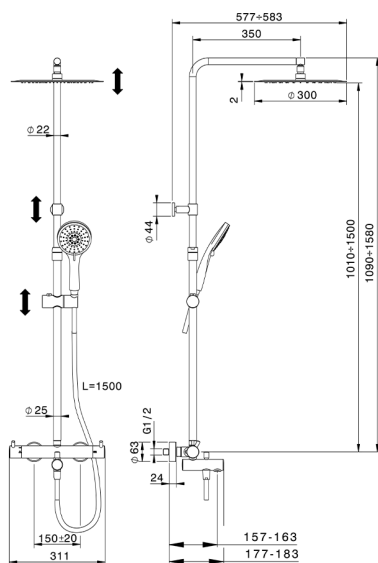

Colonna vasca termostatica 3 funzioni NUOVA KIRUNA_KRC8502A

MODELLO **KRC8502A**

Colonna vasca termostatica 3 funzioni, devia stop 2 uscite, colonna telescopica, supporto doccetta scorrevole, doccetta 3 getti D.100 mm ABS, soffione tondo D.300 mm sp.2 mm in INOX, flessibile liscio SILVERFLEX 150 cm

FINITURE DISPONIBILI

-  **21** 21 Cromo
-  **26** 26 Vecchio Rame
-  **2F** 2F Nichel Spazzolato
-  **2W** 2W Oro Spazzolato
-  **40** 40 Nero Opaco
-  **4Q** 4Q Bianco Opaco

CARATTERISTICHE

Ricambio Cartuccia **22.04A.AR - ZZ97279004**

Cartuccia Termostatica Argo 2 (filtro lungo)

DeviaStop

La tecnologia Devia Stop di Huber consente con un semplice movimento rotativo di gestire la portata dell'acqua e di scegliere la modalità d'erogazione (soffione, doccetta a mano).