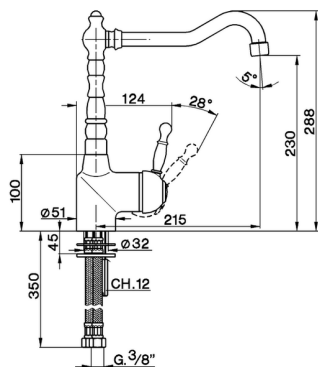

## Miscelatore monocomando lavello KITCHEN\_AY902530

MODELLO **AY902530**

Miscelatore monocomando lavello, bocca girevole, flex inox G.3/8"

### CARATTERISTICHE

Ricambio Cartuccia **ZZ92909000**

**Cartuccia Monocomando 43 mm**

2025-04-04