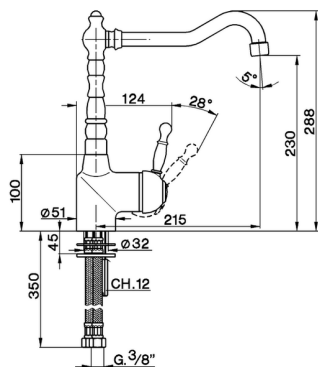

Miscelatore monocomando lavello KITCHEN_AY902530

MODELLO **AY902530**

Miscelatore monocomando lavello, bocca girevole, flex inox G.3/8"

FINITURE DISPONIBILI

-  **21** 21 Cromo
-  **26** 26 Vecchio Rame
-  **27** 27 Vecchio Bronzo
-  **2A** 2A Nichel Satinato Spazzolato

CARATTERISTICHE

Ricambio Cartuccia **ZZ92909000**

Cartuccia Monocomando 43 mm

2025-04-04