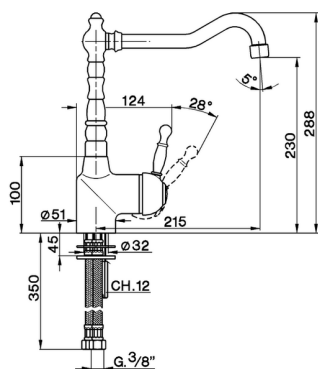

Miscelatore monocomando lavello KITCHEN_AY902530

MODELLO **AY902530**

Miscelatore monocomando lavello, bocca girevole, flex inox G.3/8"

FINITURE DISPONIBILI

-  **21** 21 Cromo
-  **26** 26 Vecchio Rame
-  **27** 27 Vecchio Bronzo
-  **2A** 2A Nichel Satinato Spazzolato

CARATTERISTICHE

Ricambio Cartuccia **ZZ92909000**

Cartuccia Monocomando 43 mm

2025-04-05