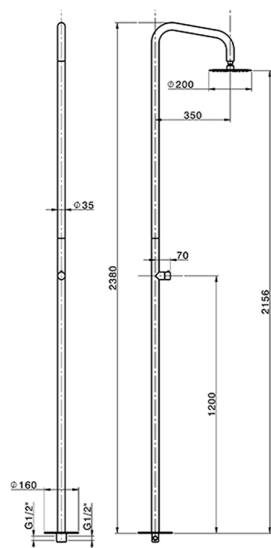

Colonna doccia progressiva outdoor LYNOX_LX005130

MODELLO **LX005130**

Colonna doccia progressiva outdoor, per esterno/interno a pavimento, soffione tondo D.200 mm in INOX, INOX AISI 316L

FINITURE DISPONIBILI

D1 D1 Inox Spazzolato

CARATTERISTICHE

Ricambio Cartuccia **ZZ9C292000**

Cartuccia Monocomando Progressiva 25 mm

2025-04-03