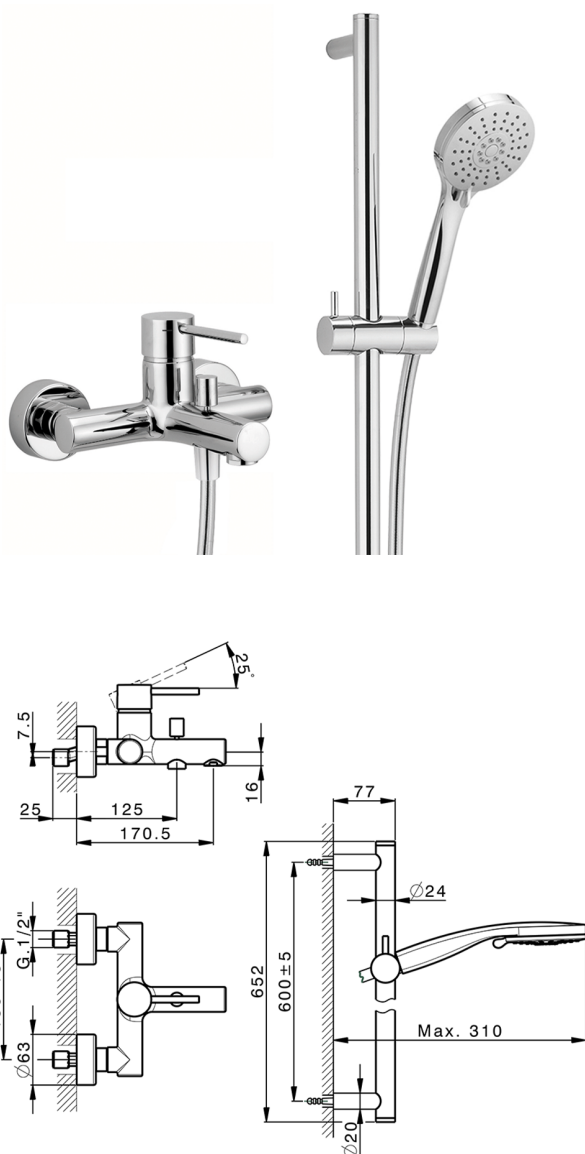

## Miscelatore monocomando vasca completo NUOVA KIRUNA\_K2000060

MODELLO **K2000060**

Miscelatore monocomando vasca completo, asta saliscendi 60 cm con supporto scorrevole, doccetta 3 getti, flessibile liscio SUPREME 150 cm

FINITURE DISPONIBILI

-  **21** 21 Cromo
-  **26** 26 Vecchio Rame
-  **2F** 2F Nichel Spazzolato
-  **2W** 2W Oro Spazzolato
-  **40** 40 Nero Opaco
-  **4Q** 4Q Bianco Opaco

CARATTERISTICHE

Ricambio Cartuccia **ZZ95435000**

**Cartuccia Monocomando 35 mm**

### EcoStop

Con il Dispositivo EcoStop l'apertura dell'acqua avviene con un punto duro al 50% circa della portata. Un fermo a metà apertura, da vincere con una leggera forza solo e soltanto quando ci sia una reale necessità di richiesta d'acqua alla massima portata. Ciò permette di consumare fino al 50% in meno di acqua.