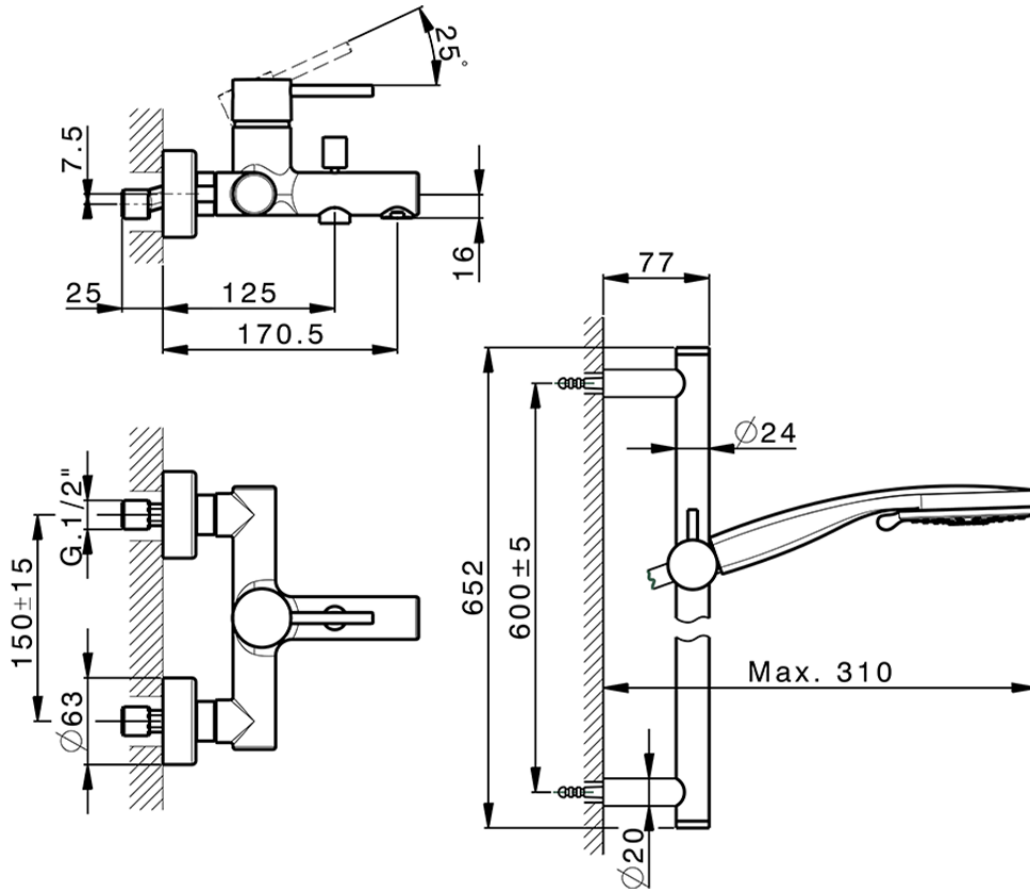

## Miscelatore monocomando vasca completo NUOVA KIRUNA\_K2000060

K2000060

<http://www.huberitalia.com/miscelatore-monocomando-vasca-completo-nuova-kiruna-k2000060>

2025-04-01