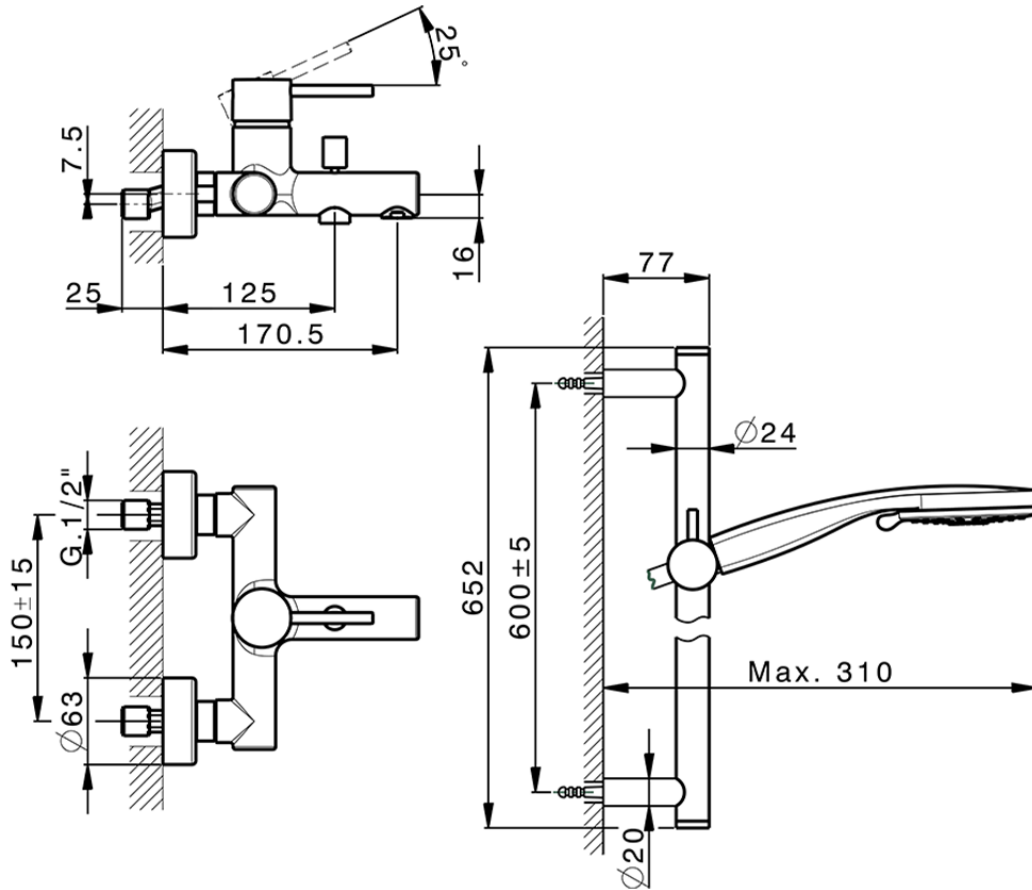

Miscelatore monocomando vasca completo NUOVA KIRUNA\_K2000060

K2000060

<http://www.huberitalia.com/miscelatore-monocomando-vasca-completo-nuova-kiruna-k2000060>

2025-04-03