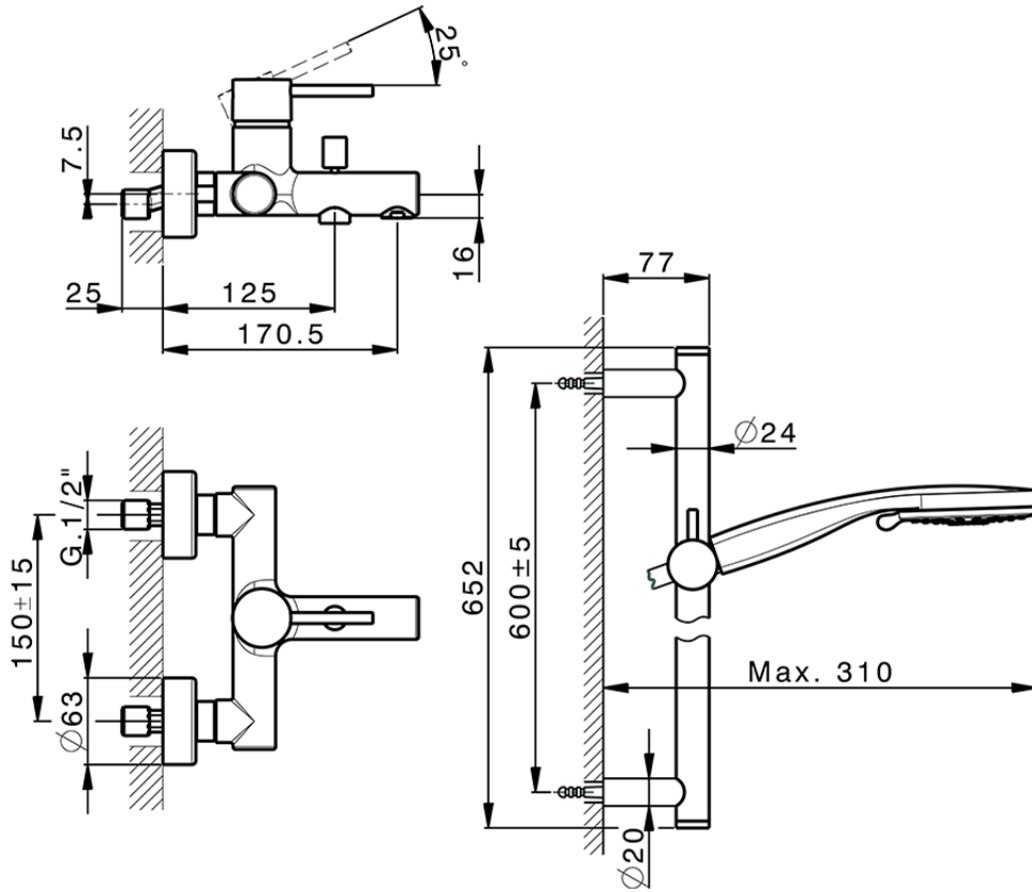

Miscelatore monocomando vasca completo NUOVA KIRUNA_K2000060

K2000060

<http://www.huberitalia.com/miscelatore-monocomando-vasca-completo-nuova-kiruna-k2000060>

2025-04-04