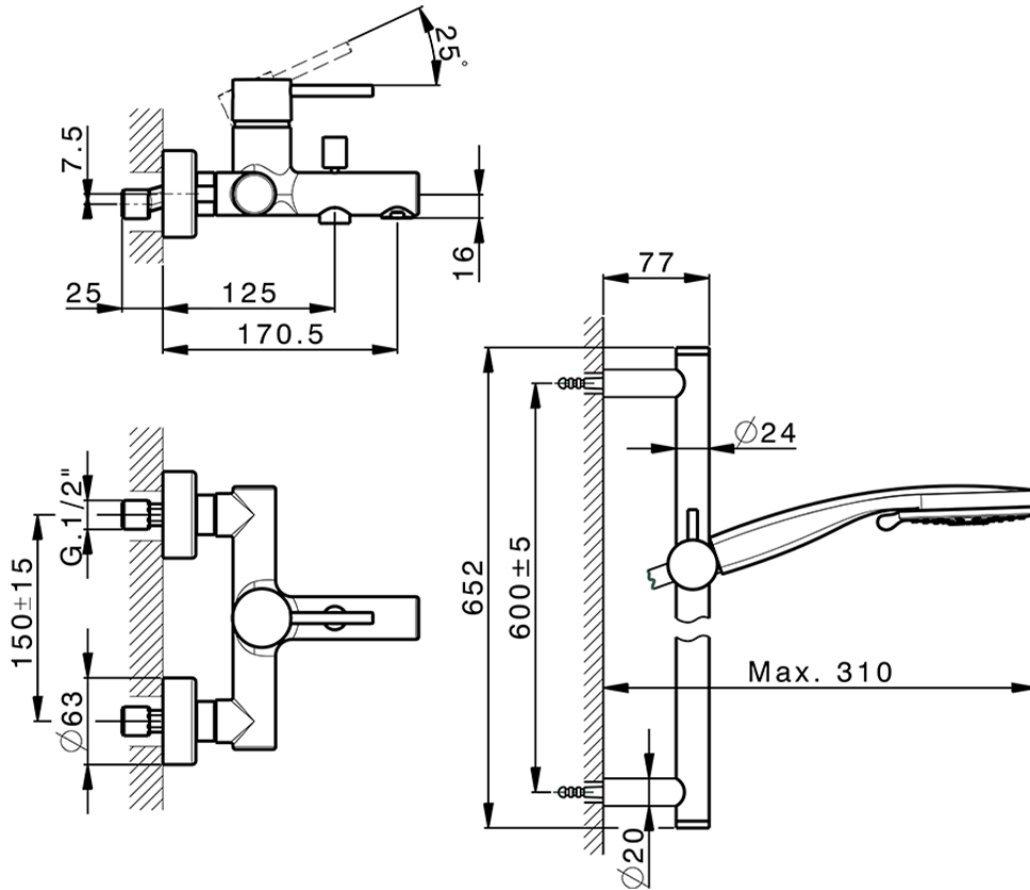

## Miscelatore monocomando vasca completo NUOVA KIRUNA\_K2000060

K2000060

<http://www.huberitalia.com/miscelatore-monocomando-vasca-completo-nuova-kiruna-k2000060>

2025-04-04