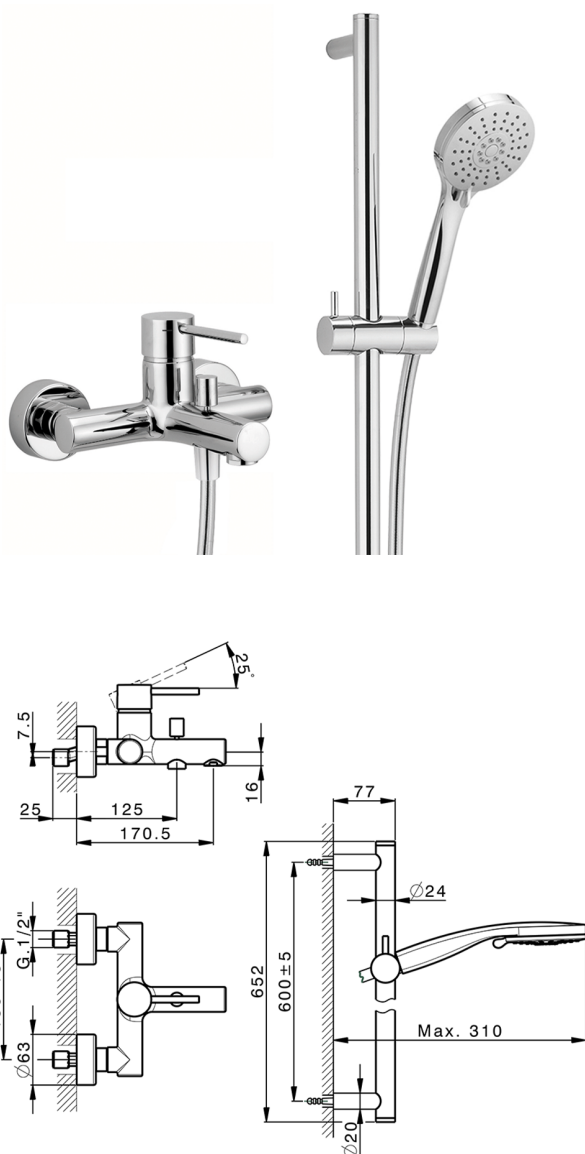

Miscelatore monocomando vasca completo NUOVA KIRUNA_K2000060

MODELLO **K2000060**

Miscelatore monocomando vasca completo, asta saliscendi 60 cm con supporto scorrevole, doccia 3 getti, flessibile liscio SUPREME 150 cm

FINITURE DISPONIBILI

-  **21** 21 Cromo
-  **26** 26 Vecchio Rame
-  **2F** 2F Nichel Spazzolato
-  **2W** 2W Oro Spazzolato
-  **40** 40 Nero Opaco
-  **4Q** 4Q Bianco Opaco

CARATTERISTICHE

Ricambio Cartuccia **ZZ95435000**

Cartuccia Monocomando 35 mm

EcoStop

Con il Dispositivo EcoStop l'apertura dell'acqua avviene con un punto duro al 50% circa della portata. Un fermo a metà apertura, da vincere con una leggera forza solo e soltanto quando ci sia una reale necessità di richiesta d'acqua alla massima portata. Ciò permette di consumare fino al 50% in meno di acqua.