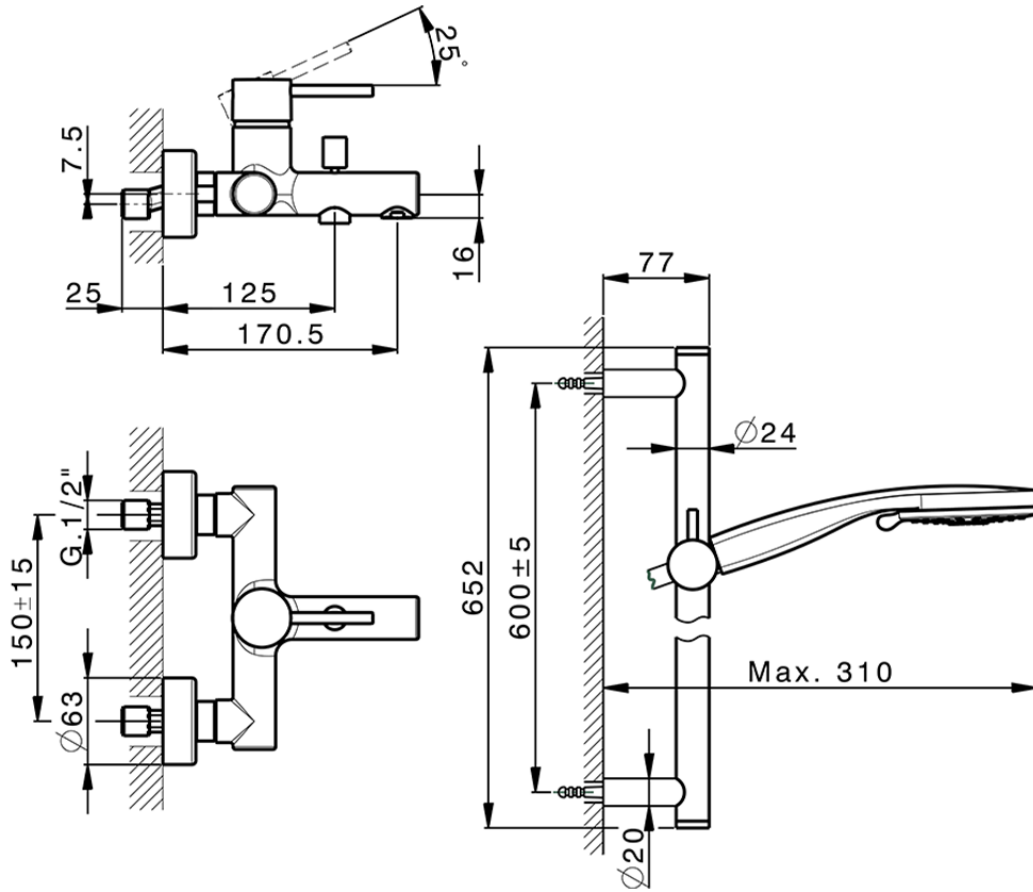

Miscelatore monocomando vasca completo NUOVA KIRUNA_K2000060

K2000060

<http://www.huberitalia.com/miscelatore-monocomando-vasca-completo-nuova-kiruna-k2000060>

2025-04-04