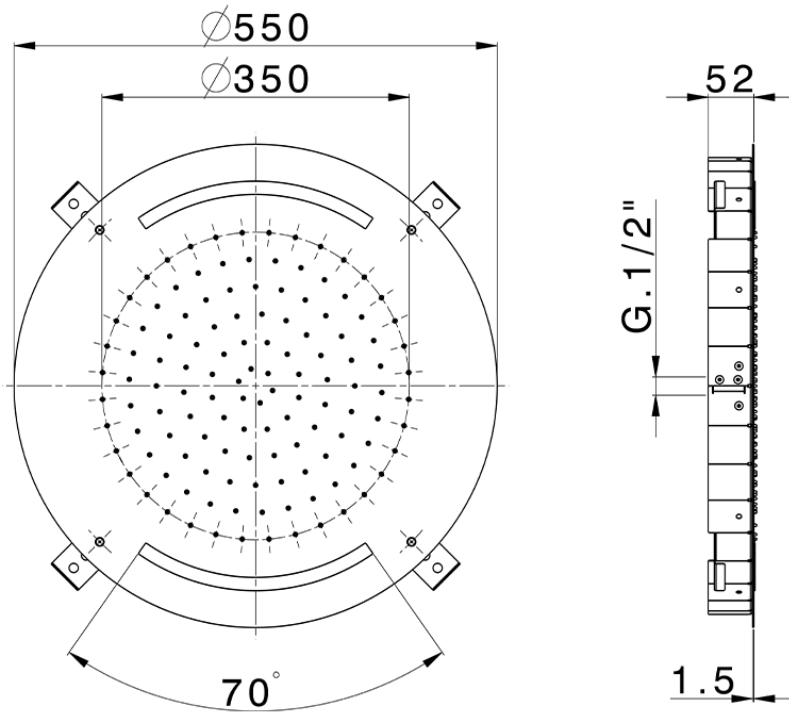

Soffione a soffitto con cromoterapia Ø 550 mm ZEN_ZS1C0030

ZS1C0030

<http://www.huberitalia.com/soffione-a-soffitto-con-cromoterapia-o-550-mm-zen-zs1c0030>

2025-04-03