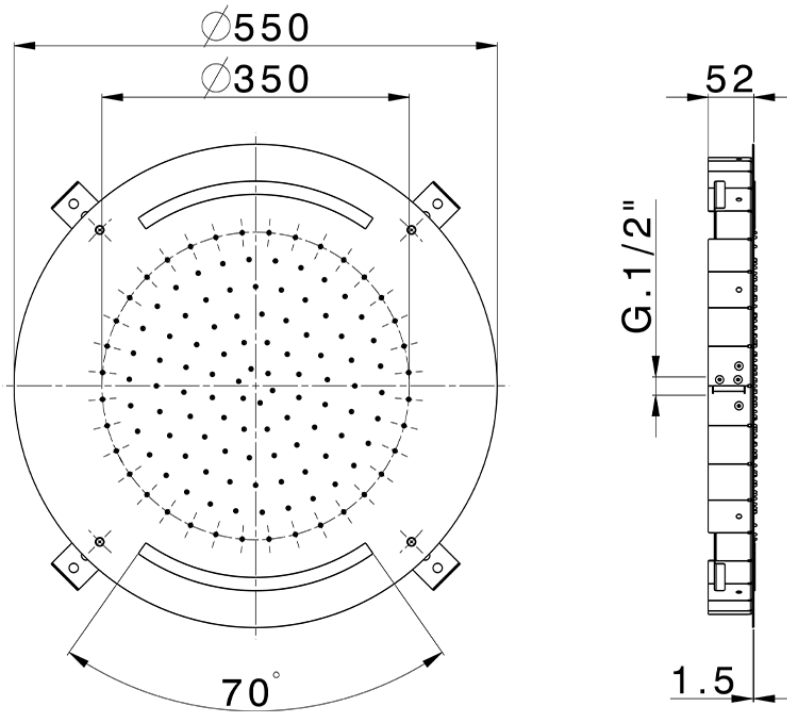

Soffione a soffitto con cromoterapia Ø 550 mm ZEN_ZS1C0030

ZS1C0030

<http://www.huberitalia.com/soffione-a-soffitto-con-cromoterapia-o-550-mm-zen-zs1c0030>

2025-04-04