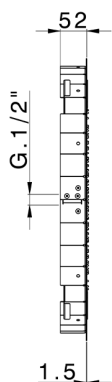

Soffione a soffitto con cromoterapia Ø 550 mm ZEN_ZS1C0030

MODELLO **ZS1C0030**

Soffione a soffitto con cromoterapia Ø 550 mm, funzioni pioggia, cromoterapia, con radiocomando incluso, acciaio inox AISI 304

FINITURE DISPONIBILI

- **40** 40 Nero Opaco
- **4Q** 4Q Bianco Opaco
- **5G** 5G Oro Rosa
- **D1** D1 Inox Spazzolato
- **D2** D2 Inox Lucido

CARATTERISTICHE

2025-04-04