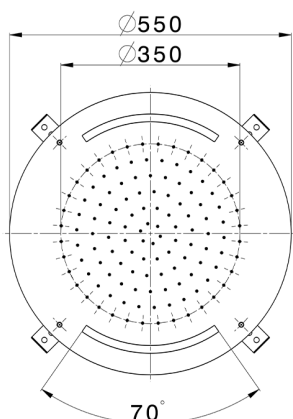

Soffione a soffitto con cromoterapia Ø 550 mm ZEN_ZS1C0030

MODELLO **ZS1C0030**

Soffione a soffitto con cromoterapia Ø 550 mm, funzioni pioggia, cromoterapia, con radiocomando incluso, acciaio inox AISI 304

FINITURE DISPONIBILI

- **40** 40 Nero Opaco
- **4Q** 4Q Bianco Opaco
- **5G** 5G Oro Rosa
- **D1** D1 Inox Spazzolato
- **D2** D2 Inox Lucido

CARATTERISTICHE

2025-04-04