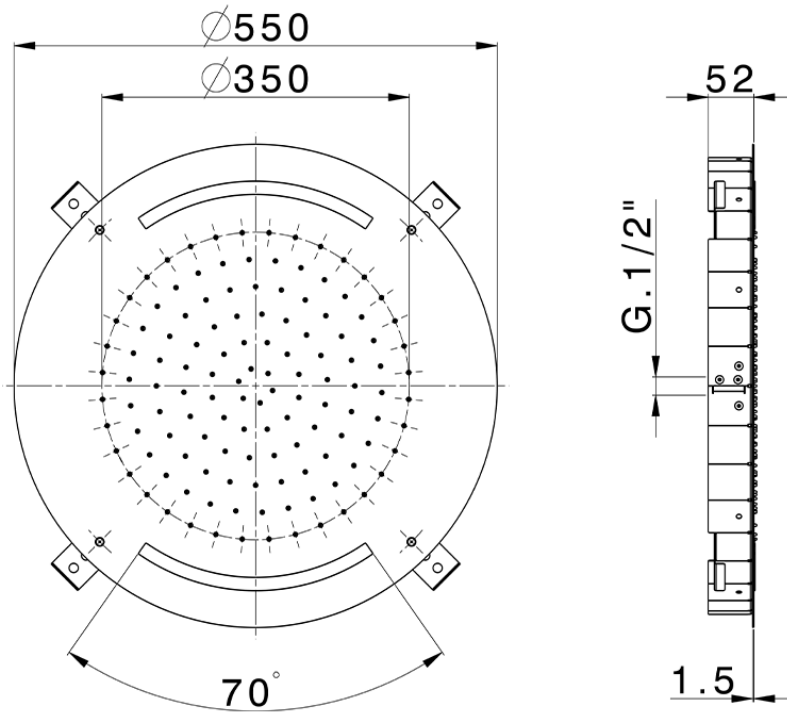

## Soffione a soffitto con cromoterapia Ø 550 mm ZEN\_ZS1C0030

ZS1C0030

<http://www.huberitalia.com/soffione-a-soffitto-con-cromoterapia-o-550-mm-zen-zs1c0030>

2025-04-04