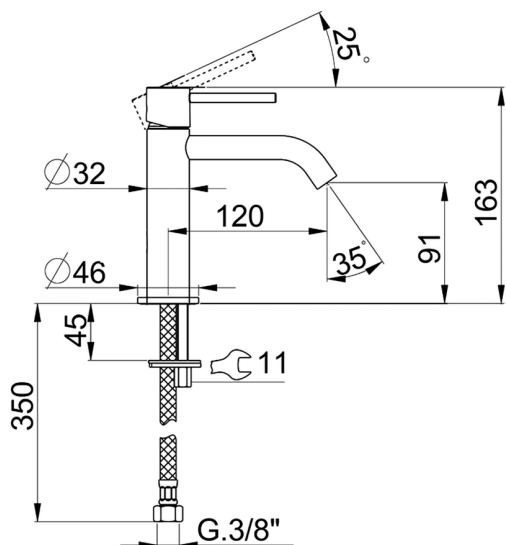

Miscelatore monocomando lavabo large M32_MT000504

MODELLO **MT000504**

Miscelatore monocomando lavabo large, senza scarico, flex inox G.3/8"

FINITURE DISPONIBILI

-  **21** 21 Cromo
-  **26** 26 Vecchio Rame
-  **2F** 2F Nichel Spazzolato
-  **2W** 2W Oro Spazzolato
-  **40** 40 Nero Opaco
-  **4Q** 4Q Bianco Opaco

CARATTERISTICHE

Ricambio Cartuccia **ZZ96550000**

Cartuccia Monocomando 25 mm

Miscelatore monocomando lavabo large M32_MT000504

MT000504

<http://www.huberitalia.com/miscelatore-monocomando-lavabo-large-m32-mt000504>