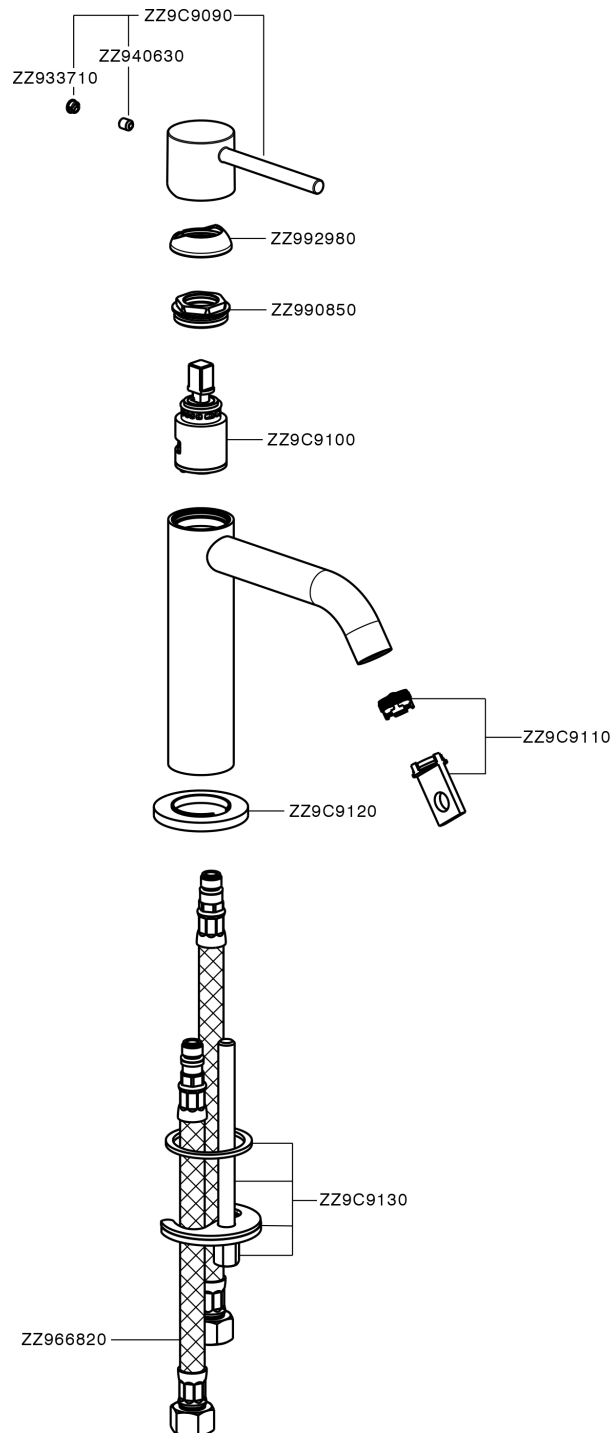

Miscelatore monocomando lavabo large M32_MT000504

MODELLO **MT000504**

Miscelatore monocomando lavabo large, senza scarico, flex inox G.3/8"

FINITURE DISPONIBILI

-  **21** 21 Cromo
-  **26** 26 Vecchio Rame
-  **2F** 2F Nichel Spazzolato
-  **2W** 2W Oro Spazzolato
-  **40** 40 Nero Opaco
-  **4Q** 4Q Bianco Opaco

CARATTERISTICHE

Ricambio Cartuccia **ZZ96550000**

Cartuccia Monocomando 25 mm

Miscelatore monocomando lavabo large M32_MT000504

MT000504

<http://www.huberitalia.com/miscelatore-monocomando-lavabo-large-m32-mt000504>