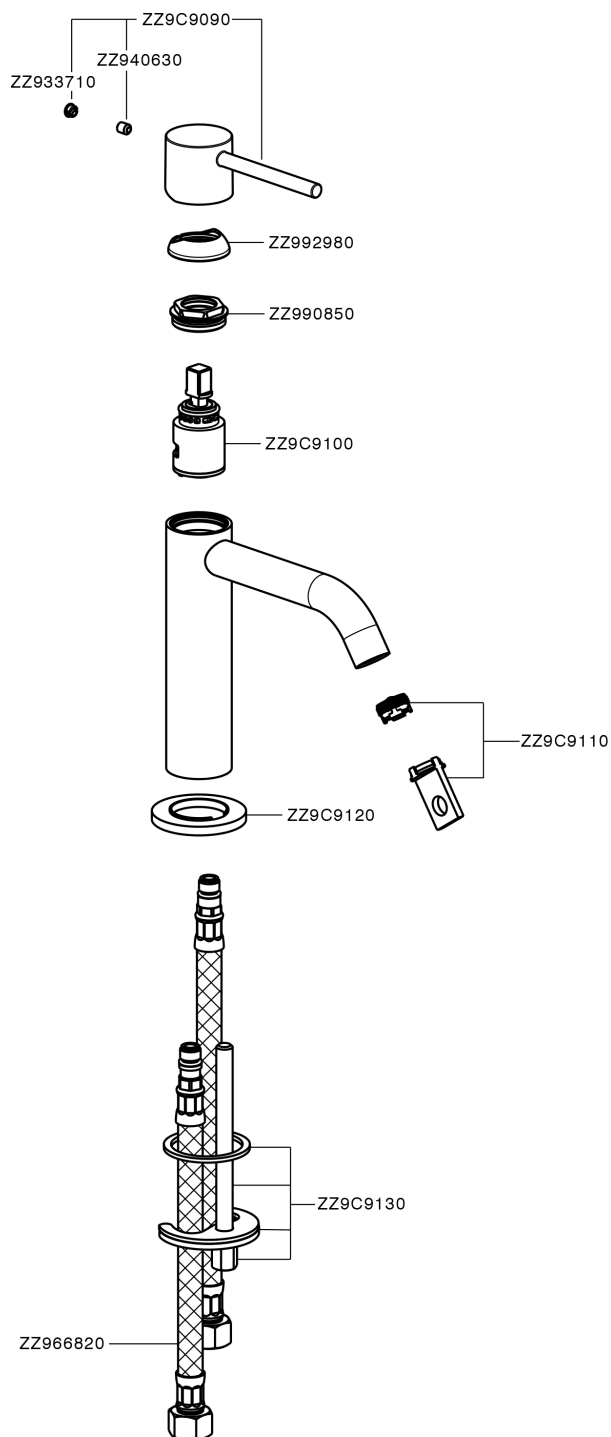

Miscelatore monocomando lavabo large M32_MT000504

MT000504

<http://www.huberitalia.com/miscelatore-monocomando-lavabo-large-m32-mt000504>

2025-04-04