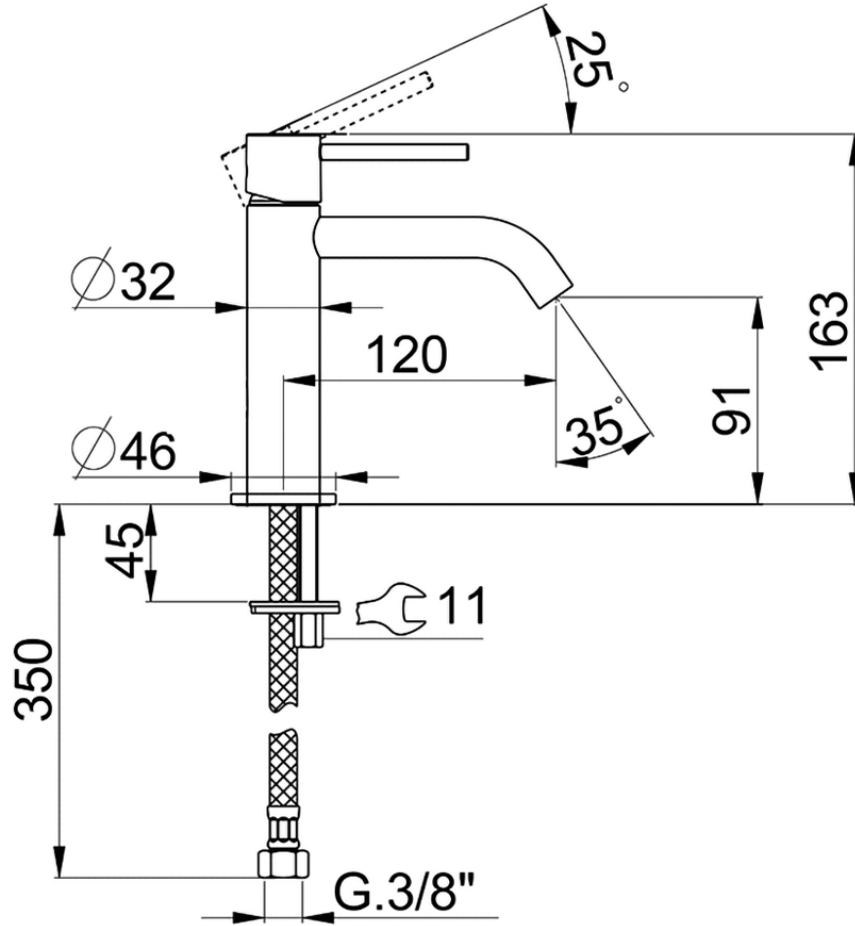

Miscelatore monocomando lavabo large M32\_MT000504

MT000504

<http://www.huberitalia.com/miscelatore-monocomando-lavabo-large-m32-mt000504>

2025-04-03