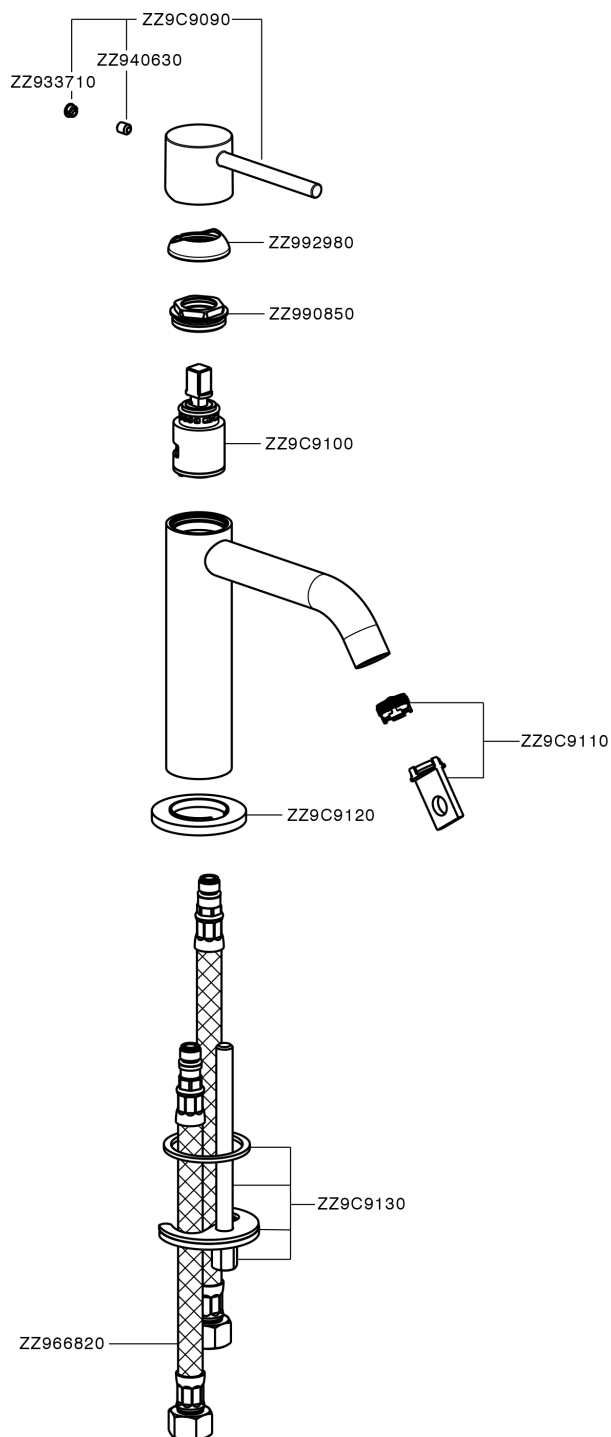

Miscelatore monocomando lavabo large M32_MT000504

MT000504

<http://www.huberitalia.com/miscelatore-monocomando-lavabo-large-m32-mt000504>

2025-04-03