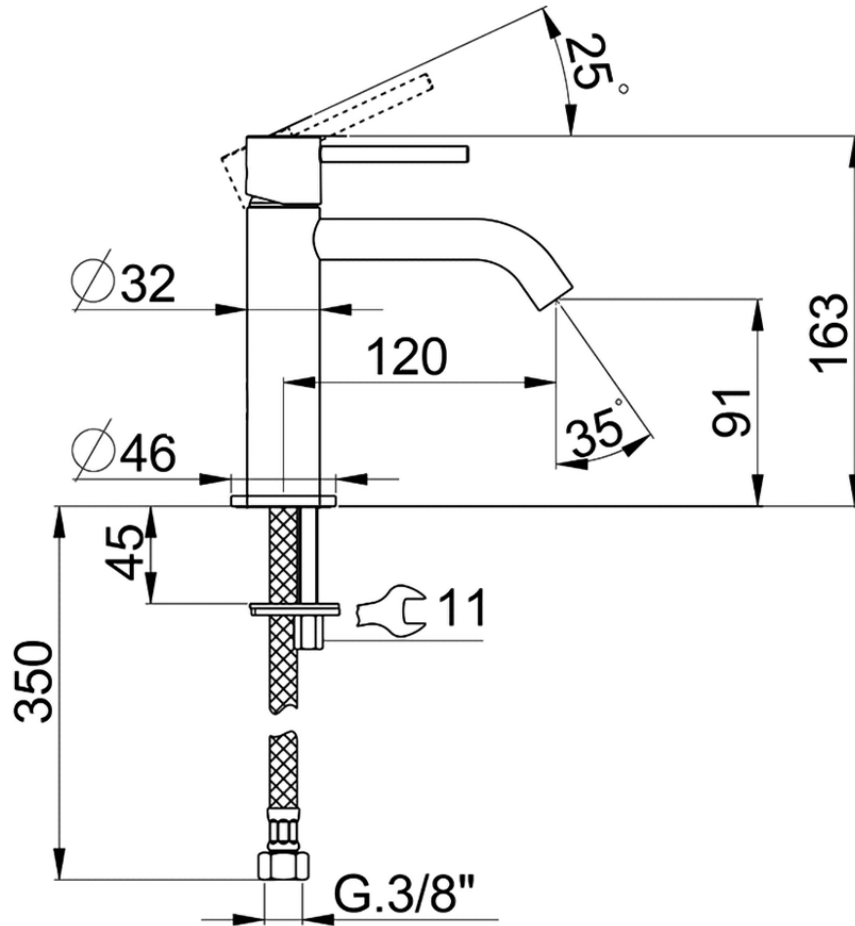

Miscelatore monocomando lavabo large M32_MT000504

MT000504

<http://www.huberitalia.com/miscelatore-monocomando-lavabo-large-m32-mt000504>

2025-04-03