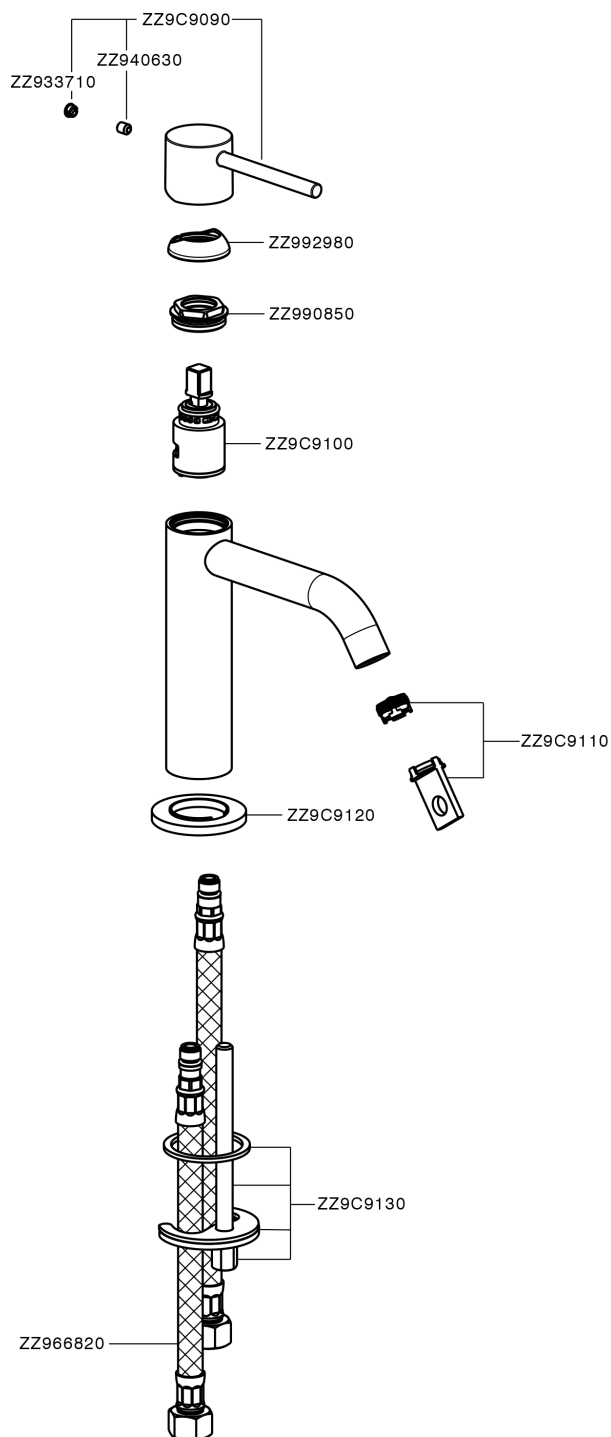

## Miscelatore monocomando lavabo large M32\_MT000504

MODELLO **MT000504**

Miscelatore monocomando lavabo large, senza scarico, flex inox G.3/8"

### FINITURE DISPONIBILI

-  **21** 21 Cromo
-  **26** 26 Vecchio Rame
-  **2F** 2F Nichel Spazzolato
-  **2W** 2W Oro Spazzolato
-  **40** 40 Nero Opaco
-  **4Q** 4Q Bianco Opaco

### CARATTERISTICHE

Ricambio Cartuccia **ZZ96550000**

**Cartuccia Monocomando 25 mm**

## Miscelatore monocomando lavabo large M32\_MT000504

MT000504

<http://www.huberitalia.com/miscelatore-monocomando-lavabo-large-m32-mt000504>

2025-04-05