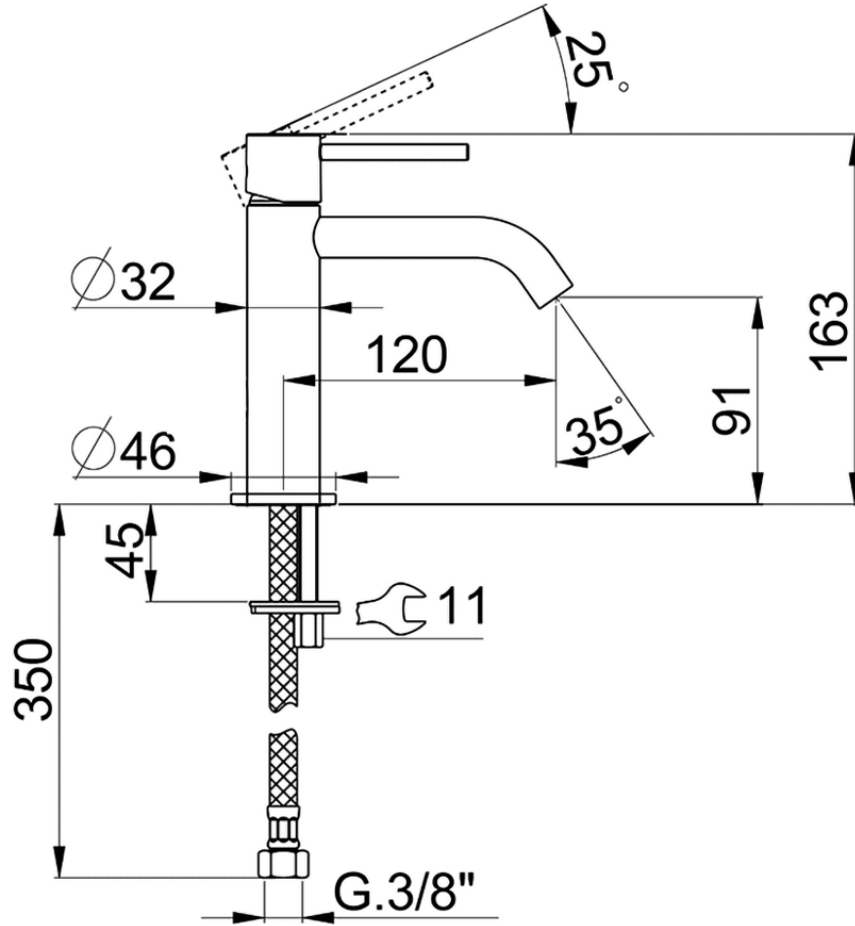

Miscelatore monocomando lavabo large M32_MT000504

MT000504

<http://www.huberitalia.com/miscelatore-monocomando-lavabo-large-m32-mt000504>

2025-04-04