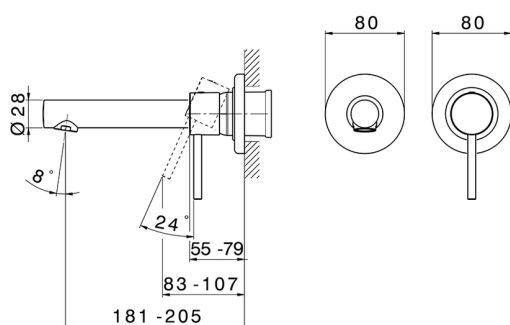

## Parte esterna monocomando lavabo a parete TRATTO EVO\_TV005511

MODELLO **TV005511**

Parte esterna monocomando lavabo a parete, senza parte incasso, bocca L.200 mm, per art. Easy-Box ZB002450 e art. ZB025510

## Parte incasso monocomando lavabo a parete Easy-Box INCASSO\_ZB002450

MODELLO **ZB002450**

Parte incasso monocomando lavabo a parete Easy-Box, con scatola di protezione, senza parte esterna

FINITURE DISPONIBILI

CARATTERISTICHE

Installazione	<b>Incasso</b>
Ricambio Cartuccia	<b>ZZ95409000</b>
<b>Cartuccia Monocomando 35 mm</b>	
Incasso	<b>1</b>

Piastra/Plate/Plaque/Platte/Placa

2-3mm: XX 56-76

10mm: XX 48-68