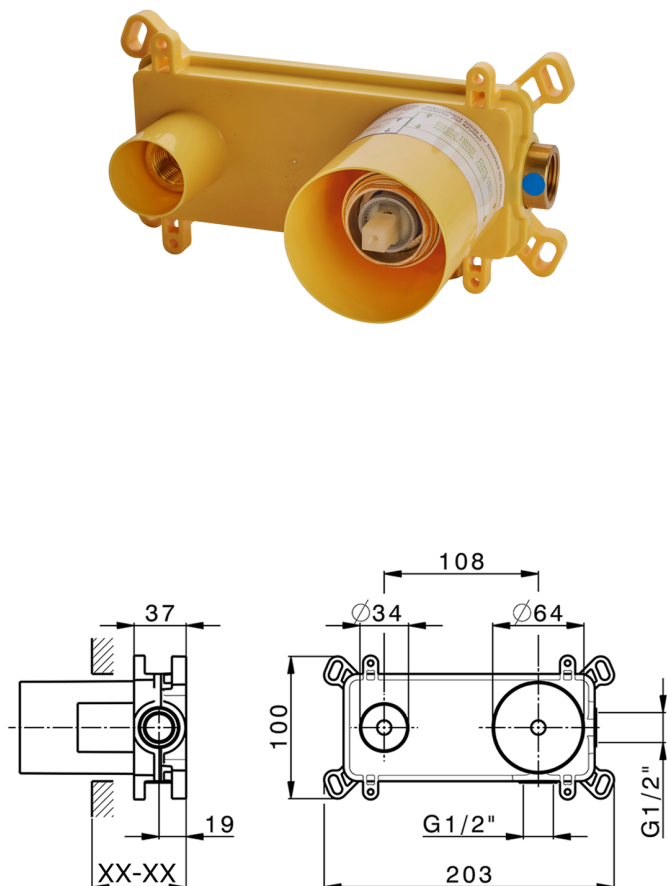

## Parte esterna monocomando lavabo a parete TRATTO EVO\_TV005511

MODELLO **TV005511**

Parte esterna monocomando lavabo a parete, senza parte incasso, bocca L.200 mm, per art. Easy-Box ZB002450 e art. ZB025510

## Parte incasso monocomando lavabo a parete Easy-Box INCASSO\_ZB002450

MODELLO **ZB002450**

Parte incasso monocomando lavabo a parete Easy-Box, con scatola di protezione, senza parte esterna

FINITURE DISPONIBILI

CARATTERISTICHE

Installazione	<b>Incasso</b>
Ricambio Cartuccia	<b>ZZ95409000</b>
<b>Cartuccia Monocomando 35 mm</b>	
Incasso	<b>1</b>

Piastra/Plate/Plaque/Platte/Placa

2-3mm: XX 56-76

10mm: XX 48-68

### EcoStop

Con il Dispositivo EcoStop l'apertura dell'acqua avviene con un punto duro al 50% circa della portata. Un fermo a metà apertura, da vincere con una leggera forza solo e soltanto quando ci sia una reale necessità di richiesta d'acqua alla massima portata. Ciò permette di consumare fino al 50% in meno di acqua.