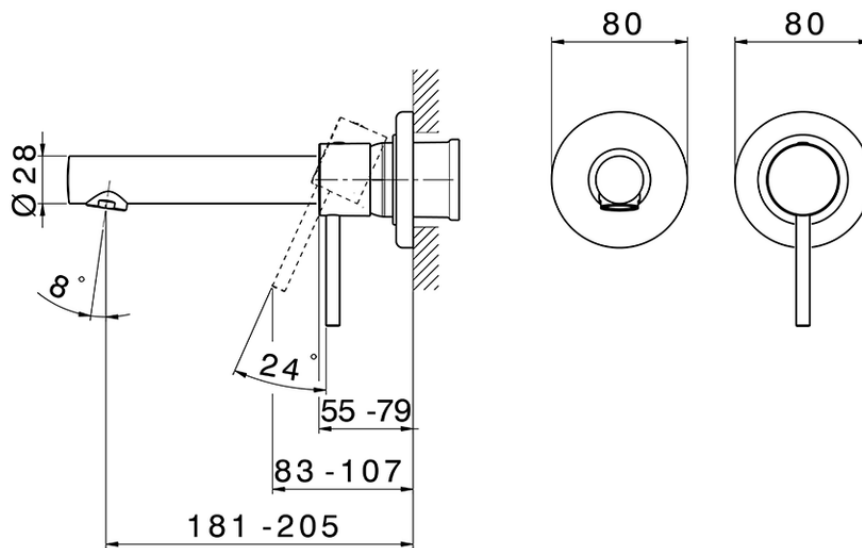

## Parte esterna monocomando lavabo a parete TRATTO EVO\_TV005511

TV005511

<http://www.huberitalia.com/parte-esterna-monocomando-lavabo-a-parete-tratto-evo-tv005511>

Piastra/Plate/Plaque/Platte/Placa

2-3mm: XX 56-76

10mm: XX 48-68