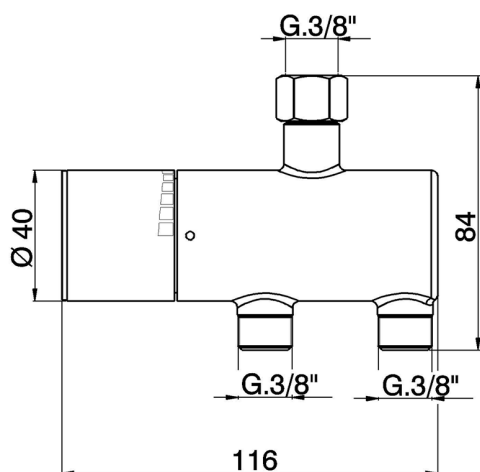

Limitatore di temperatura sotto lavabo COMPLEMENTI_TYT83010

MODELLO **TYT83010**

Limitatore di temperatura sotto lavabo, senza kit d'installazione

FINITURE DISPONIBILI

CARATTERISTICHE

2025-03-14