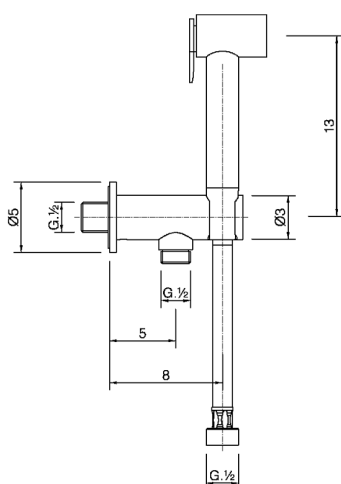

## Set idroscopino completo COLLETTIVITÀ\_H3007910

MODELLO **H3007910**

Set idroscopino completo, supporto murale con valvola di sicurezza, doccetta idroscopino, flex PVC 120 cm

### CARATTERISTICHE

**Doccetta idroscopino**