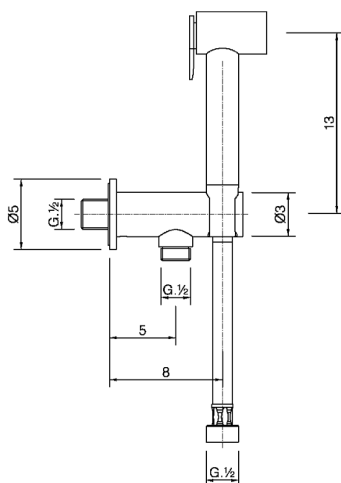

## Set idroscopino completo COLLETTIVITÀ\_H3007910

MODELLO **H3007910**

Set idroscopino completo, supporto murale con valvola di sicurezza, doccetta idroscopino, flex PVC 120 cm

### CARATTERISTICHE

**Doccetta idroscopino**