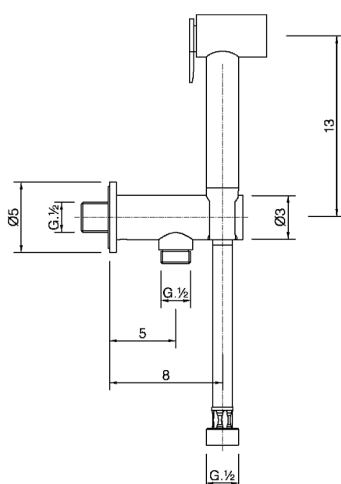

Set idroscopino completo COLLETTIVITÀ_H3007910

MODELLO **H3007910**

Set idroscopino completo, supporto murale con valvola di sicurezza, doccetta idroscopino, flex PVC 120 cm

FINITURE DISPONIBILI

-  **21** 21 Cromo
-  **24** 24 Oro
-  **2F** 2F Nichel Spazzolato
-  **40** 40 Nero Opaco

CARATTERISTICHE

Doccetta idroscopino

Doccetta Idroscopino

Doccetta idroscopino monoforo, per la pulizia del sanitario.

2025-04-03