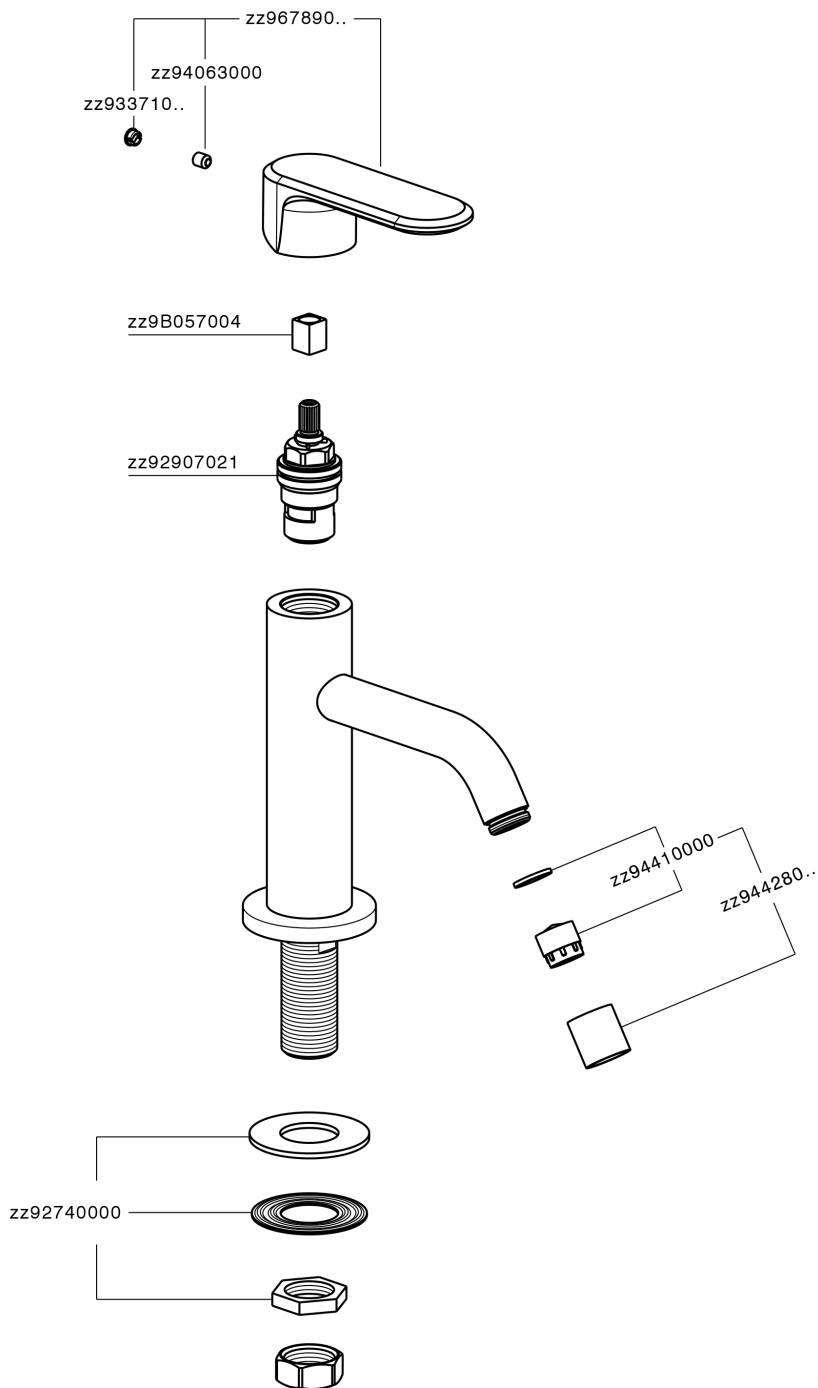

## Rubinetto monoacqua LEVITY\_LY000900

MODELLO **LY000900**

Rubinetto monoacqua, senza scarico automatico

FINITURE DISPONIBILI

CARATTERISTICHE

## Rubinetto monoacqua LEVITY\_LY000900

LY000900

<http://www.huberitalia.com/rubinetto-monoacqua-levity-ly000900>

2024-12-22