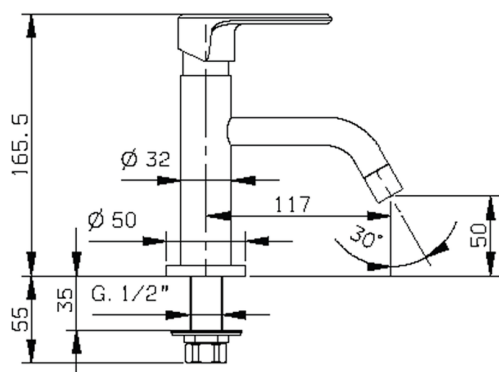

## Rubinetto monoacqua LEVITY\_LY000900

MODELLO **LY000900**

Rubinetto monoacqua, senza scarico automatico

FINITURE DISPONIBILI

CARATTERISTICHE

## Rubinetto monoacqua LEVITY\_LY000900

LY000900

<http://www.huberitalia.com/rubinetto-monoacqua-levity-ly000900>

2024-12-22