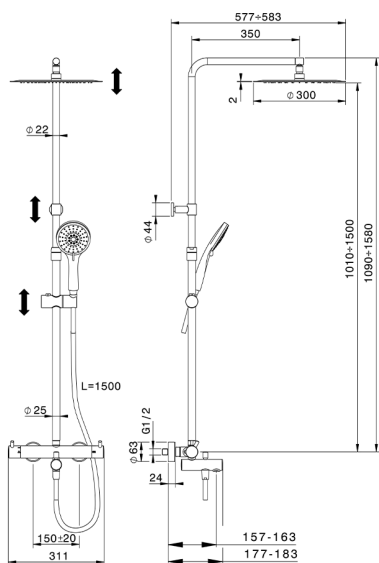

Colonna vasca termostatica 3 funzioni COLUMNS_KRC8502A

MODELLO **KRC8502A**

Colonna vasca termostatica 3 funzioni,deviastop 2 uscite,colonna telescopica,supporto doccetta scorrevole,doccetta 3 getti D.100 mm ABS,soffione tondo D.300 mm sp.2 mm in INOX,flessibile liscio SILVERFLEX 150 cm

FINITURE DISPONIBILI

-  **21** 21 Cromo
-  **26** 26 Vecchio Rame
-  **2F** 2F Nichel Spazzolato
-  **2W** 2W Oro Spazzolato
-  **40** 40 Nero Opaco
-  **4Q** 4Q Bianco Opaco

CARATTERISTICHE

Ricambio Cartuccia **22.04A.AR - ZZ97279004**

Cartuccia Termostatica Argo 2 (filtro lungo)

DeviaStop

La tecnologia Devia Stop di Huber consente con un semplice movimento rotativo di gestire la portata dell'acqua e di scegliere la modalità d'erogazione (soffione, doccetta a mano).