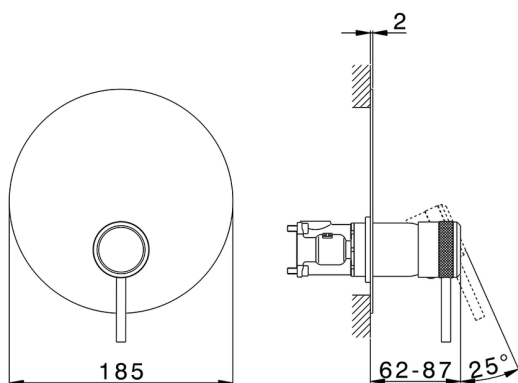

Completo Monocomando per One-Box CHRONOS_CR0BM010

MODELLO **CR0BM010**

Completo Monocomando per One-Box, 1 uscita, profondità minima di installazione 67 mm, senza parte incasso, per art. ZB00B030-ZB00B031

FINITURE DISPONIBILI

-  **21** 21 Cromo
-  **2F** 2F Nichel Spazzolato
-  **2Q** 2Q Black Titanium

CARATTERISTICHE

Ricambio Cartuccia **ZZ97179000**

Cartuccia Monocomando 35 mm

Installazione **Incasso**

Parti Incasso necessarie **ZB00B031**