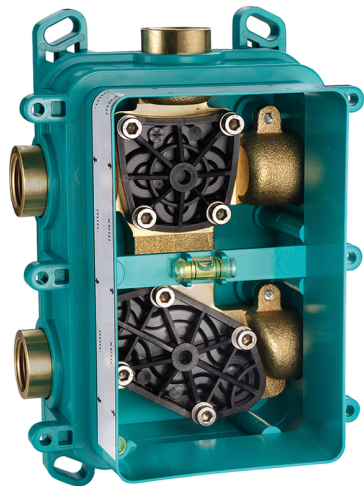

One-Box Universale per incasso ONE BOX_ZB00B030

MODELLO **ZB00B030**

One-Box Universale per incasso, per termostatico o monocomando 1 o 2 o 3 uscite, senza parte esterna, senza silenzianti, con guarnizione per sigillatura

FINITURE DISPONIBILI

04 04 Senza Finitura

CARATTERISTICHE

Incasso **1**
Installazione **Incasso**

Termostatico

Il Termostatico Huber è il tuo personale gestore dell'acqua che ti aiuta a gestire e controllare acqua ed energia senza sprechi.

2025-04-05