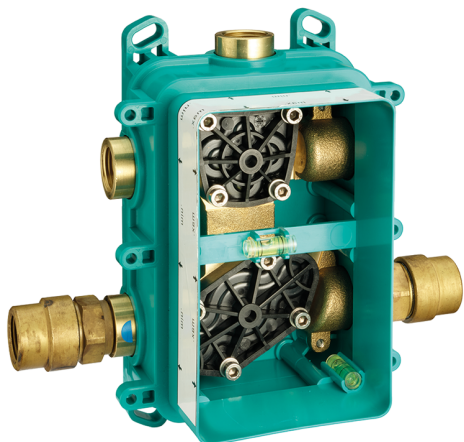

## Completo Monocomando per One-Box CHRONOS\_CR0BM010

MODELLO **CR0BM010**

Completo Monocomando per One-Box, 1 uscita, profondità minima di installazione 67 mm, senza parte incasso, per art. ZB00B030-ZB00B031

### CARATTERISTICHE

Ricambio Cartuccia **ZZ97179000**

**Cartuccia Monocomando 35 mm**

Installazione **Incasso**

Parti Incasso necessarie **ZB00B031**

**ZB00B030**

## One-Box Universale per incasso ONE BOX\_ZB00B031

MODELLO **ZB00B031**

One-Box Universale per incasso, per termostatico o monocomando 1 o 2 o 3 uscite, senza parte esterna, con silenzianti, con guarnizione per sigillatura

## One-Box Universale per incasso ONE BOX\_ZB00B030

MODELLO **ZB00B030**

One-Box Universale per incasso, per termostatico o monocomando 1 o 2 o 3 uscite, senza parte esterna, senza silenzianti, con guarnizione per sigillatura