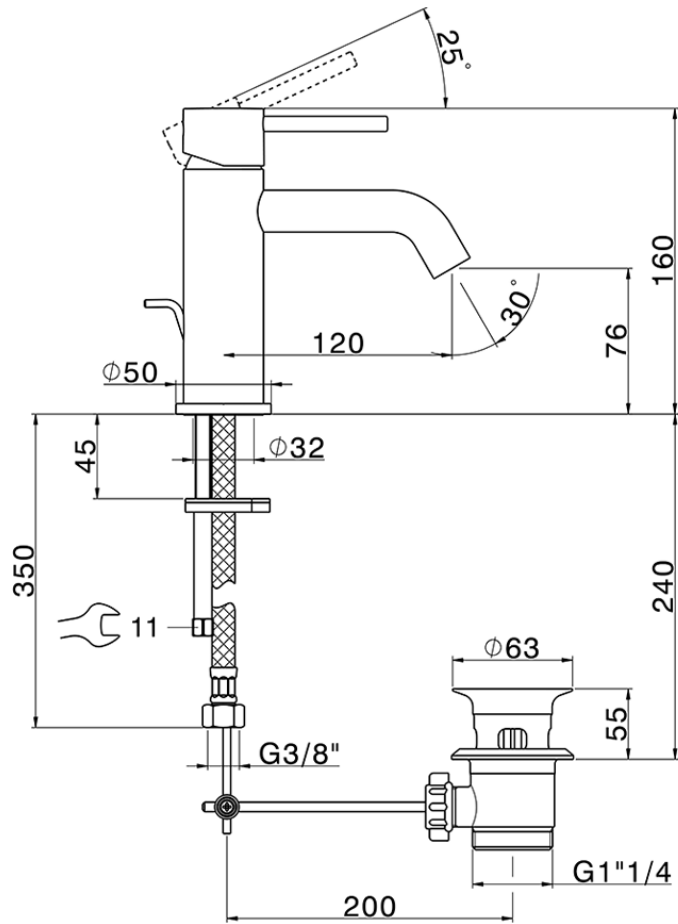

Miscelatore monocomando lavabo NUOVA KIRUNA_K2000510

K2000510

<http://huberitalia.com/miscelatore-monocomando-lavabo-nuova-kiruna-k2000510>

2024-09-19