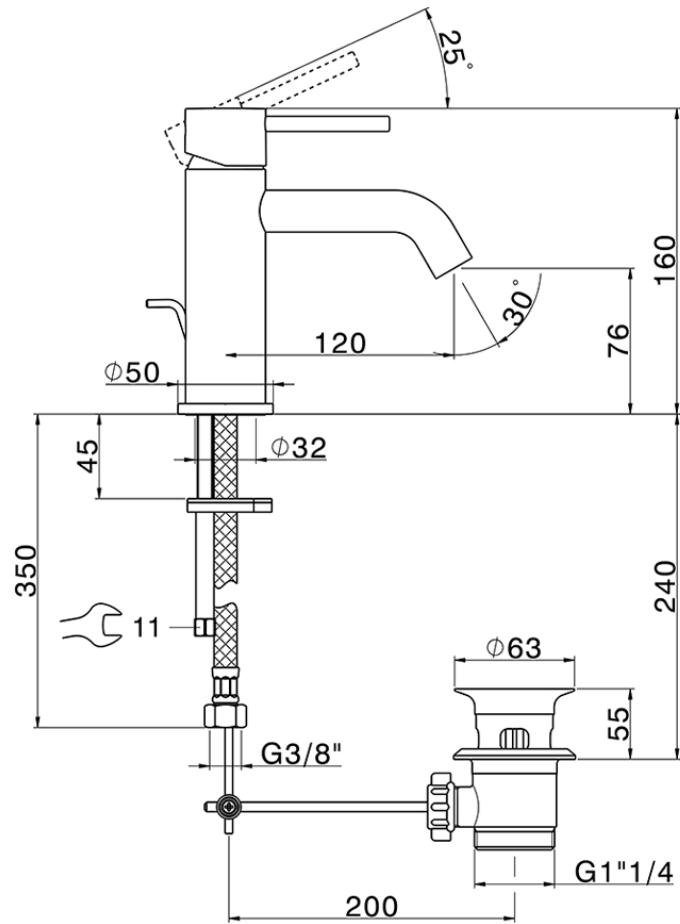

Miscelatore monocomando lavabo NUOVA KIRUNA_K2000510

K2000510

<http://huberitalia.com/miscelatore-monocomando-lavabo-nuova-kiruna-k2000510>

2024-09-19