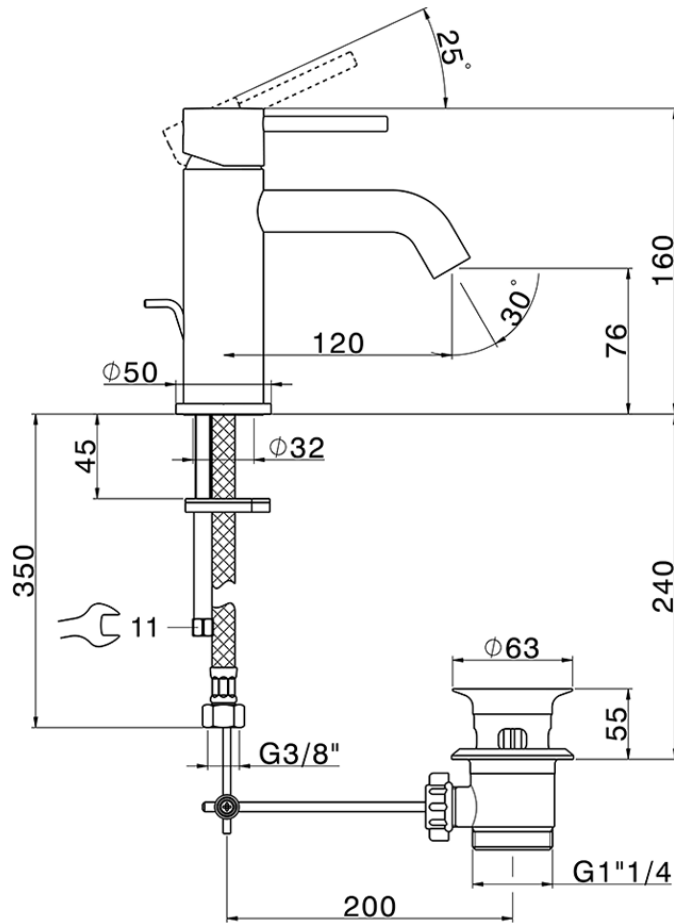

Miscelatore monocomando lavabo NUOVA KIRUNA_K2000510

K2000510

<http://huberitalia.com/miscelatore-monocomando-lavabo-nuova-kiruna-k2000510>

2024-09-19