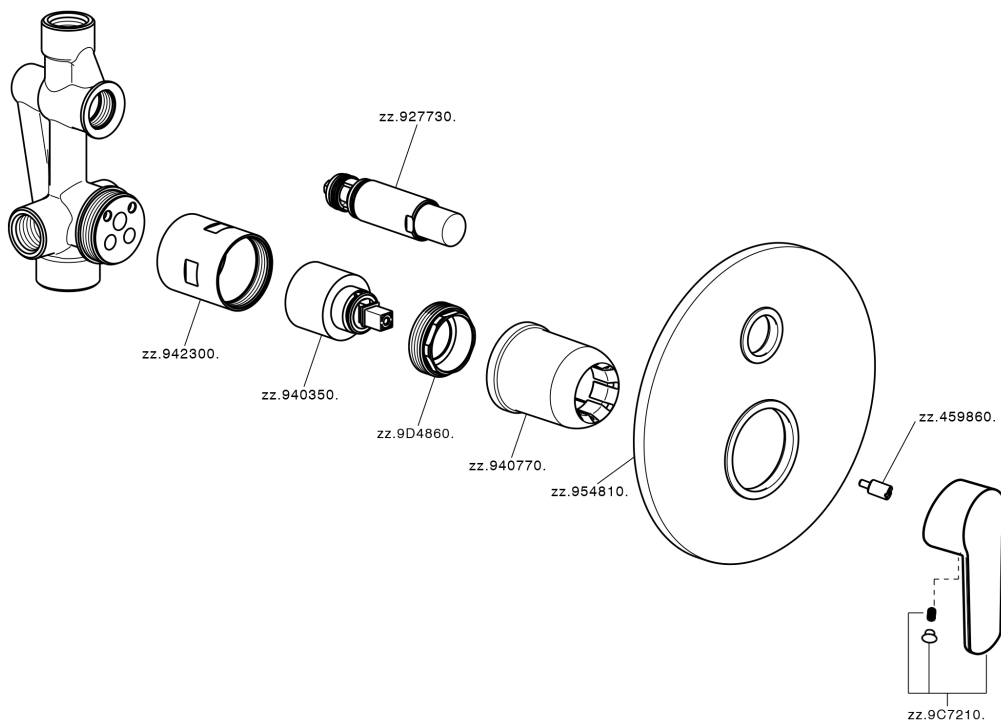

Miscelatore monocomando vasca-doccia incasso SATURNO_SN000219

MODELLO **SN000219**

Miscelatore monocomando vasca-doccia incasso, completo di parte incasso, deviatore automatico 2 uscite

FINITURE DISPONIBILI

CARATTERISTICHE

Ricambio Cartuccia **ZZ94035000**

Cartuccia Monocomando 35 mm

Installazione **Incasso**

Miscelatore monocomando vasca-doccia incasso SATURNO_SN000219

SN000219

<http://www.huberitalia.com/miscelatore-monocomando-vasca-doccia-incasso-saturno-sn000219>