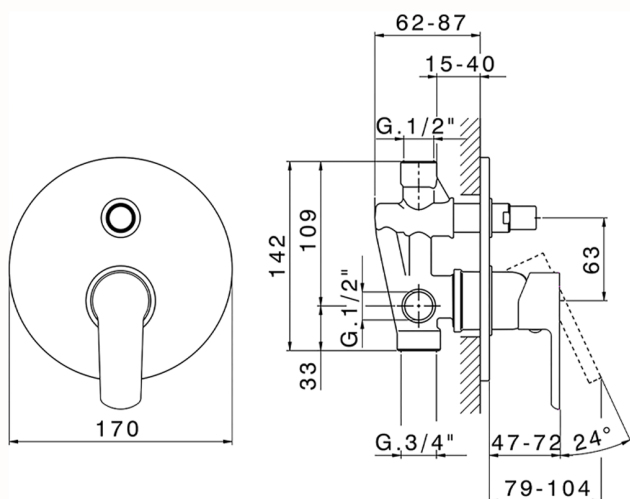

Miscelatore monocomando vasca-doccia incasso SATURNO_SN000219

MODELLO **SN000219**

Miscelatore monocomando vasca-doccia incasso, completo di parte incasso, deviatore automatico 2 uscite

FINITURE DISPONIBILI

CARATTERISTICHE

Ricambio Cartuccia **ZZ94035000**

Cartuccia Monocomando 35 mm

Installazione **Incasso**

Miscelatore monocomando vasca-doccia incasso SATURNO_SN000219

SN000219

<http://www.huberitalia.com/miscelatore-monocomando-vasca-doccia-incasso-saturno-sn000219>