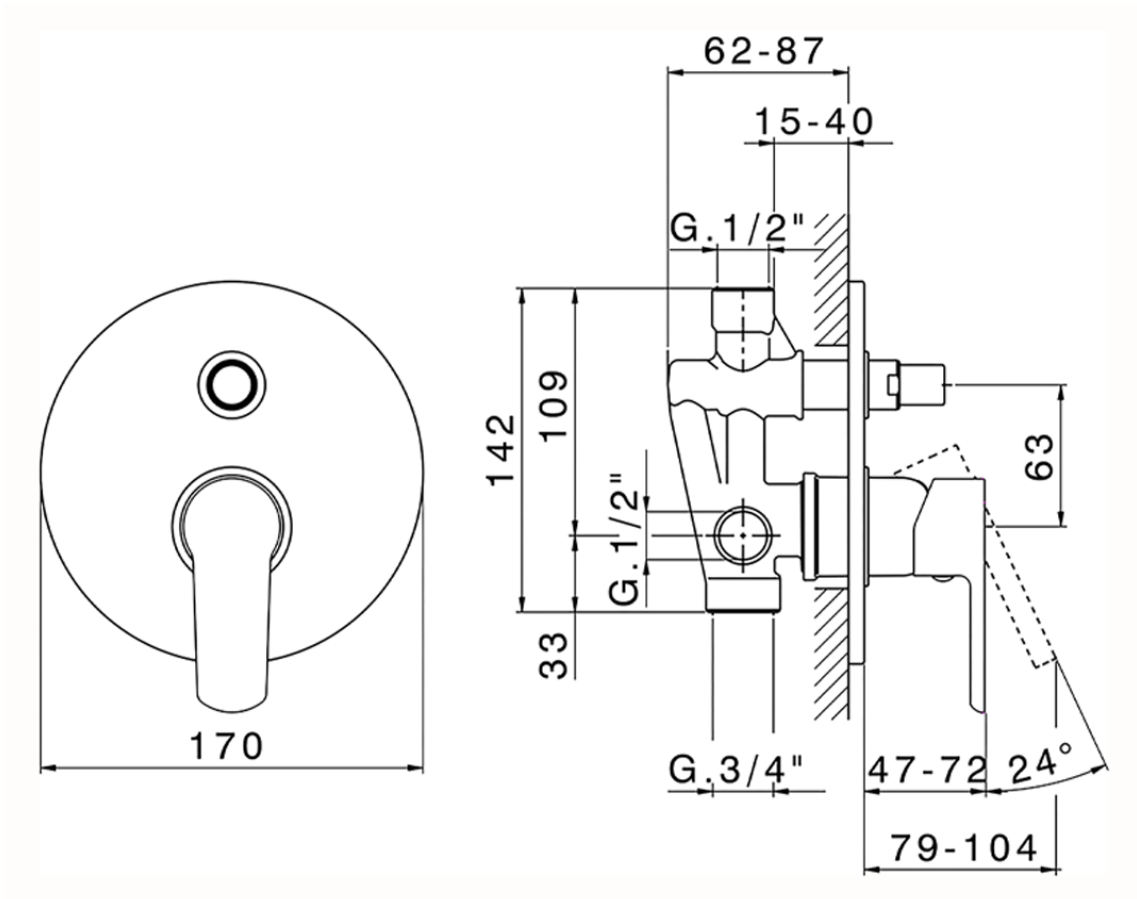

Miscelatore monocomando vasca-doccia incasso SATURNO_SN000219

SN000219

<http://www.huberitalia.com/miscelatore-monocomando-vasca-doccia-incasso-saturno-sn000219>

2025-02-05