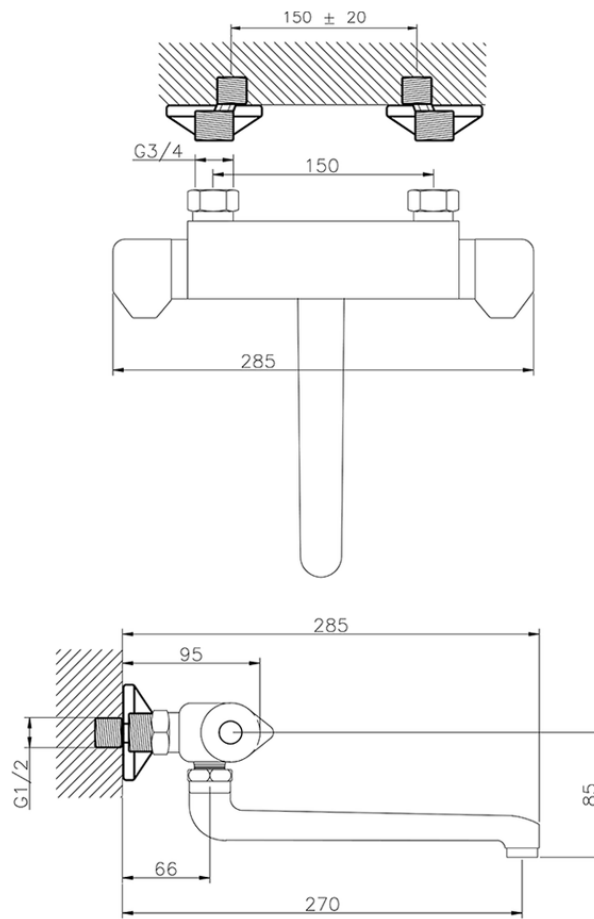

Miscelatore termostatico lavello a parete CLINIC&TECHNICAL_CLT70010

CLT70010

<http://www.huberitalia.com/miscelatore-termostatico-lavello-a-parete-clinicttechnical-clt70010>

2025-04-04