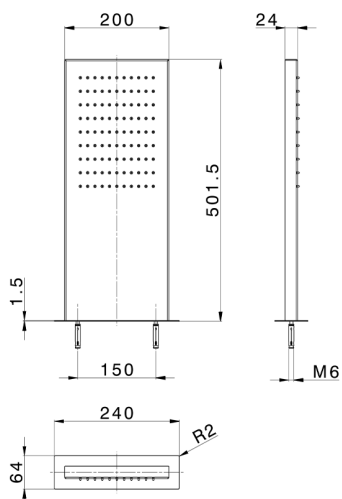

Soffione rettangolare a parete ZEN_ZS122060

MODELLO **ZS122060**

Soffione rettangolare a parete, funzione pioggia, acciaio inox AISI 304

FINITURE DISPONIBILI

40 40 Nero Opaco

4Q 4Q Bianco Opaco

D1 D1 Inox Spazzolato

D2 D2 Inox Lucido

CARATTERISTICHE

2025-04-04