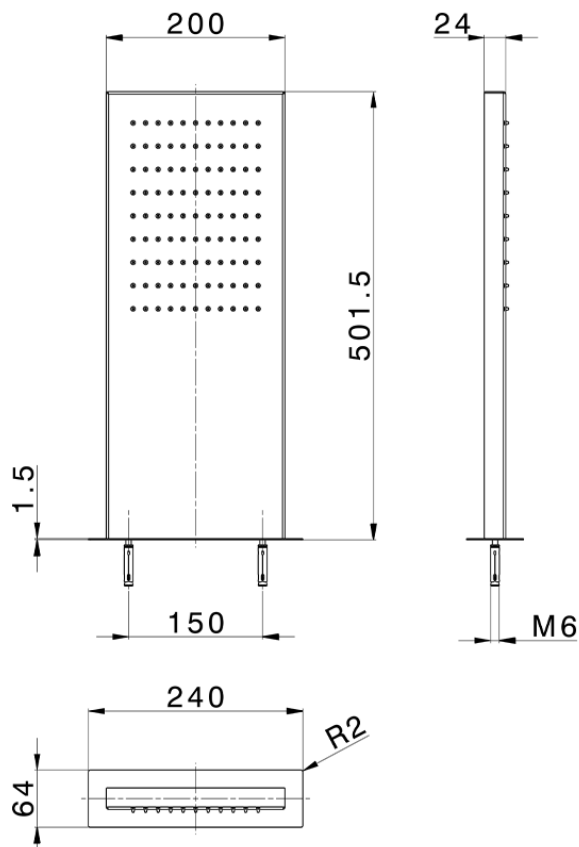

## Soffione rettangolare a parete ZEN\_ZS122060

ZS122060

<http://www.huberitalia.com/soffione-rettangolare-a-parete-zen-zs122060>

2025-04-04