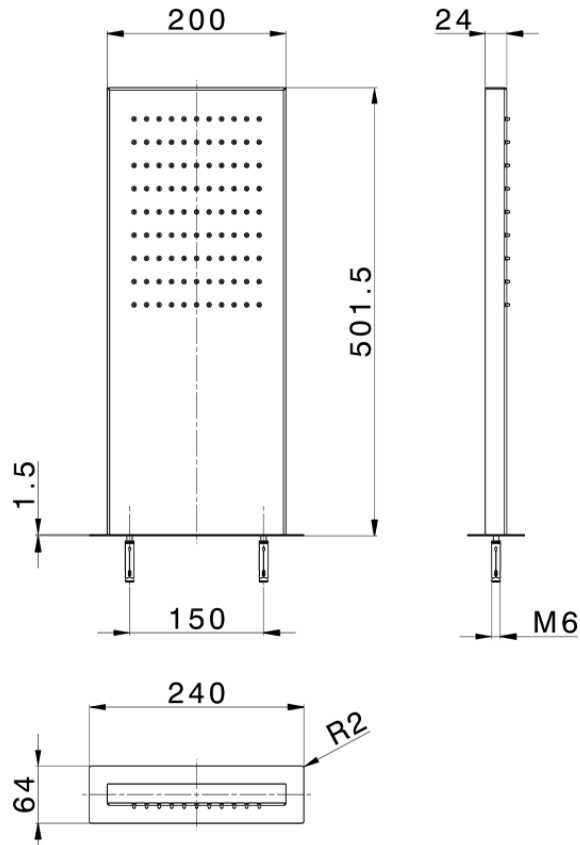

## Soffione rettangolare a parete ZEN\_ZS122060

ZS122060

<http://www.huberitalia.com/soffione-rettangolare-a-parete-zen-zs122060>

2025-04-04