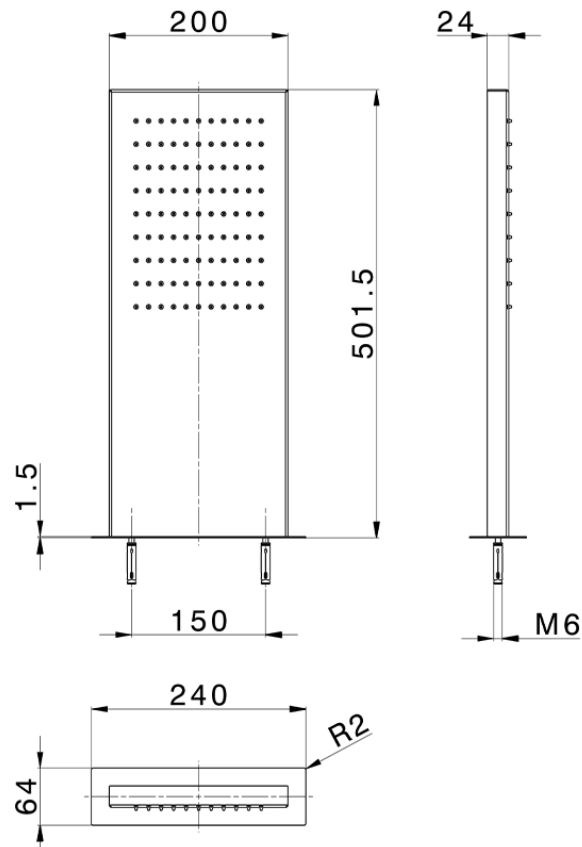

Soffione rettangolare a parete ZEN_ZS122060

ZS122060

<http://www.huberitalia.com/soffione-rettangolare-a-parete-zen-zs122060>

2025-04-04