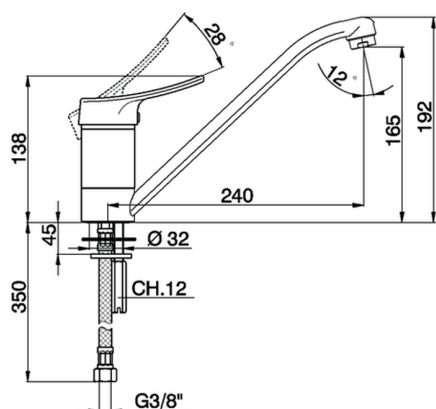

Miscelatore monocomando lavello KITCHEN_FU700580

MODELLO **FU700580**

Miscelatore monocomando lavello, bocca girevole, flex inox G.3/8"

FINITURE DISPONIBILI

21 21 Cromo

CARATTERISTICHE

Ricambio Cartuccia **ZZ92909000**

Cartuccia Monocomando 43 mm

2025-04-01