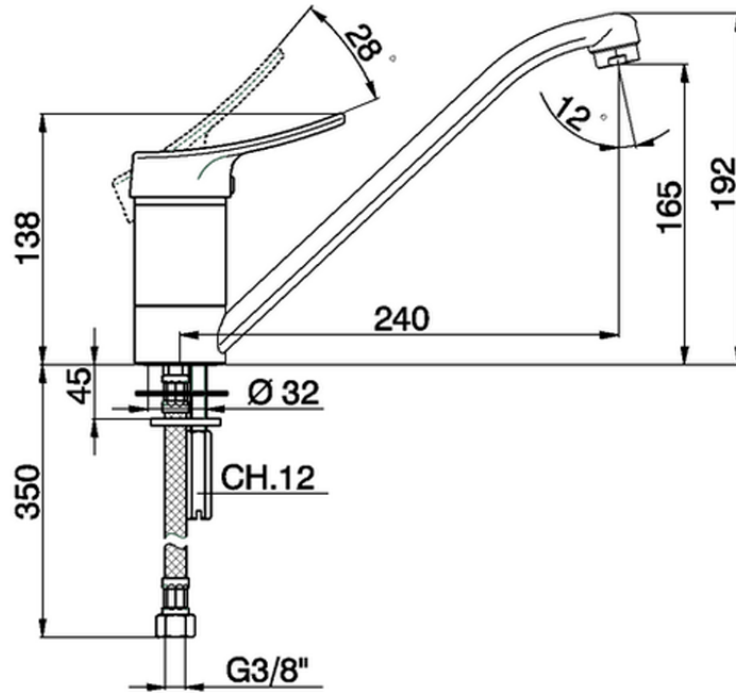

Miscelatore monocomando lavello KITCHEN_FU700580

FU700580

<http://www.huberitalia.com/miscelatore-monocomando-lavello-kitchen-fu700580>

2025-04-04