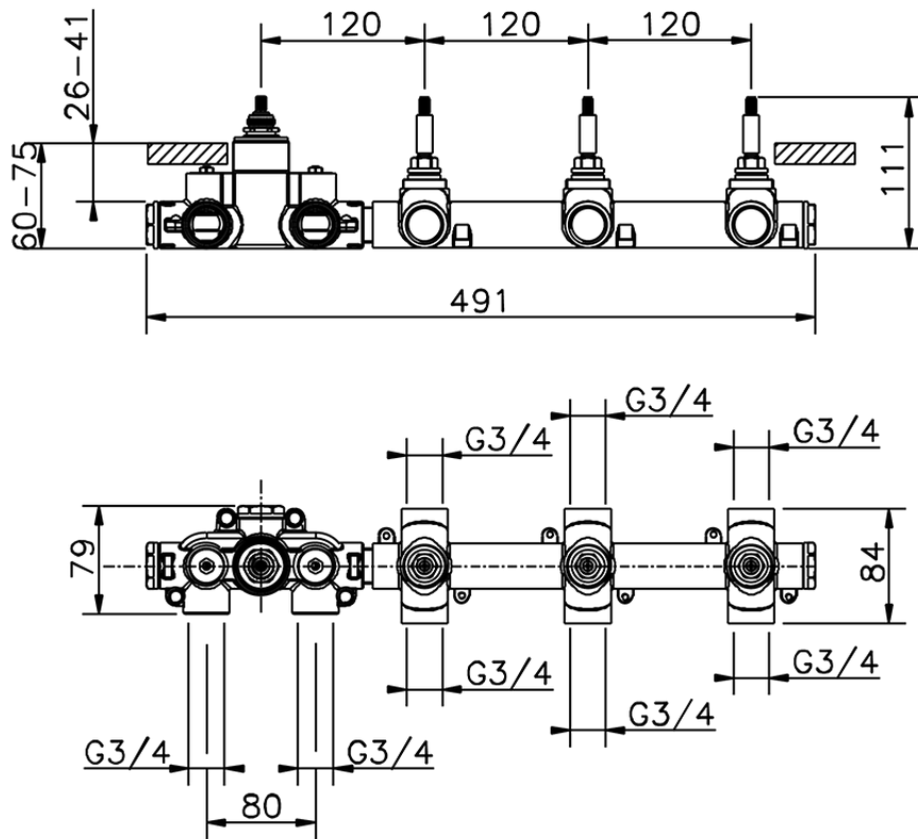

Parte esterna termo doccia incasso 3 funzioni NUOVA KIRUNA_K201R300

K201R300

<http://www.huberitalia.com/parte-esterna-termo-doccia-incasso-3-funzioni-nuova-kiruna-k201r300>

ZB01R300

<http://www.huberitalia.com/parte-incasso-termostatico-3-funzioni-incasso-zb01r300>