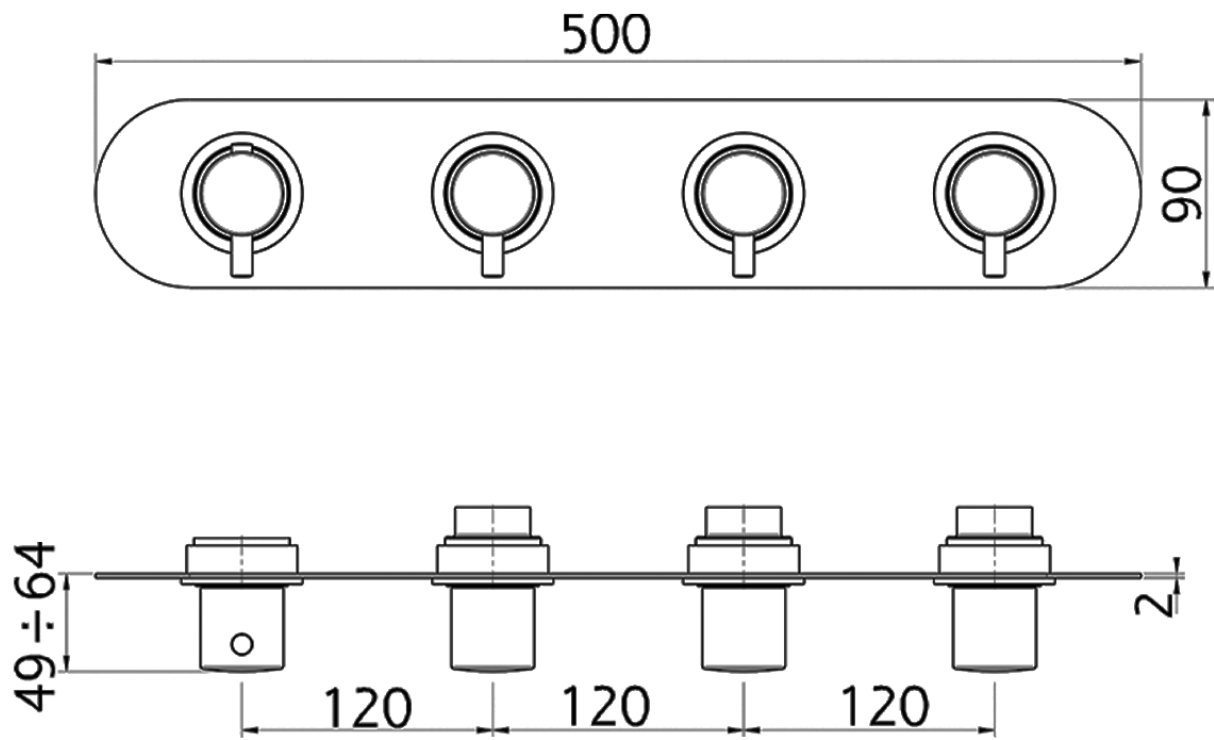

Parte esterna termo doccia incasso 3 funzioni NUOVA KIRUNA_K201R300

K201R300

<http://www.huberitalia.com/parte-esterna-termo-doccia-incasso-3-funzioni-nuova-kiruna-k201r300>

ZB01R300

<http://www.huberitalia.com/parte-incasso-termostatico-3-funzioni-incasso-zb01r300>