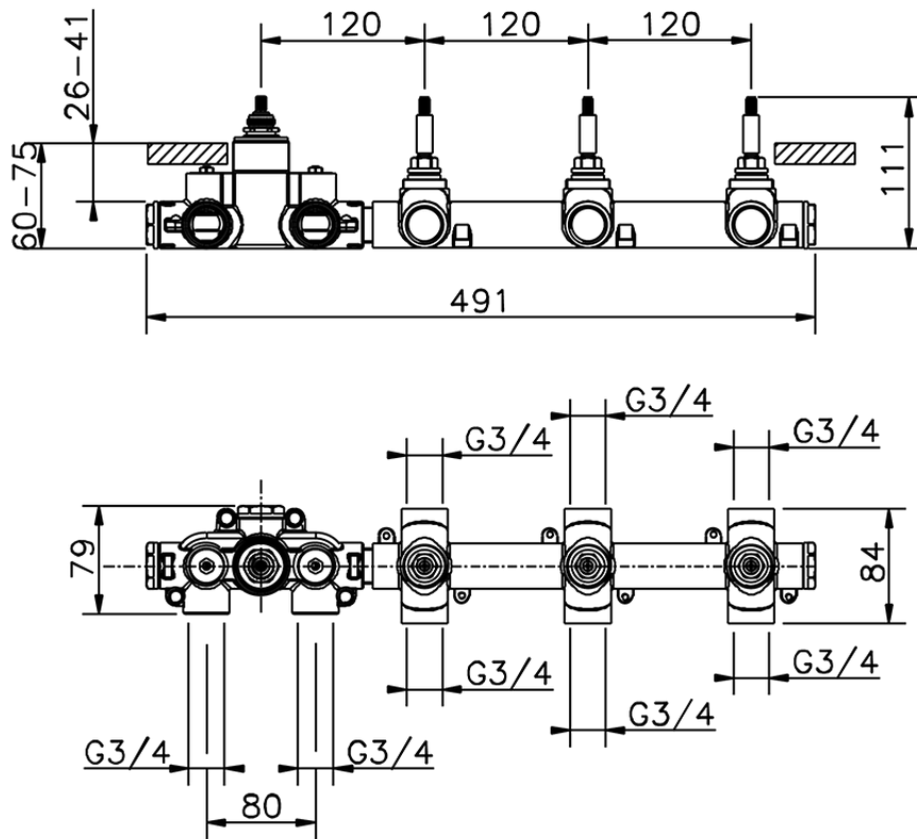

## Parte esterna termo doccia incasso 3 funzioni NUOVA KIRUNA\_K201R300

K201R300

<http://www.huberitalia.com/parte-esterna-termo-doccia-incasso-3-funzioni-nuova-kiruna-k201r300>

ZB01R300

<http://www.huberitalia.com/parte-incasso-termostatico-3-funzioni-incasso-zb01r300>