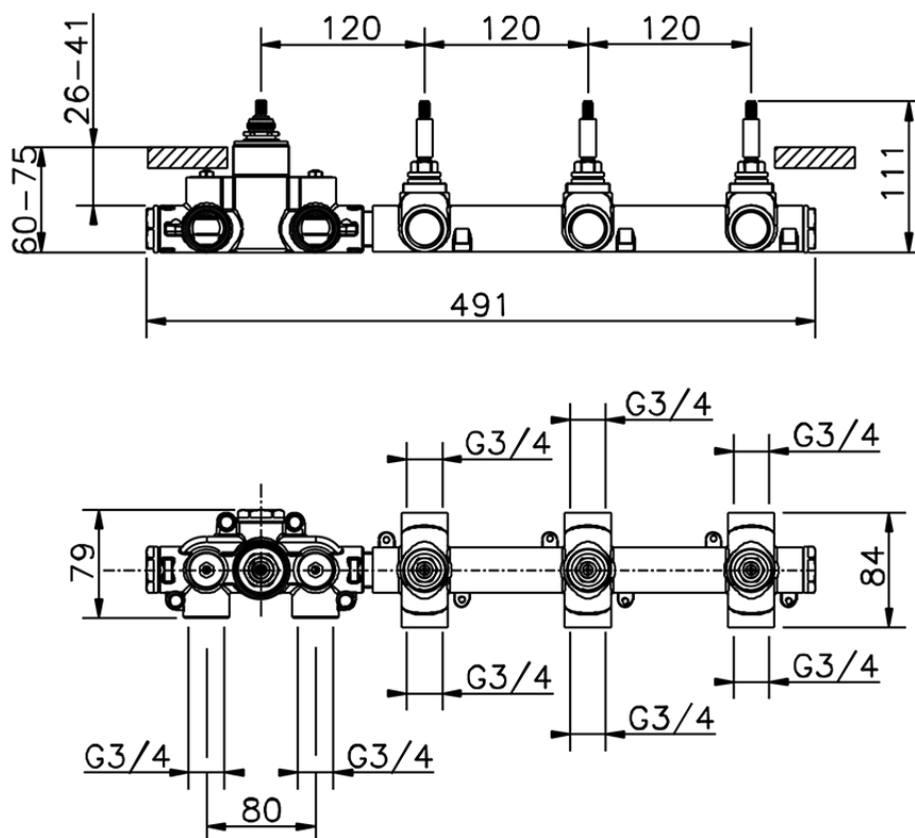

Parte esterna termo doccia incasso 3 funzioni NUOVA KIRUNA_K201R300

K201R300

<http://www.huberitalia.com/parte-esterna-termo-doccia-incasso-3-funzioni-nuova-kiruna-k201r300>

ZB01R300

<http://www.huberitalia.com/parte-incasso-termostatico-3-funzioni-incasso-zb01r300>