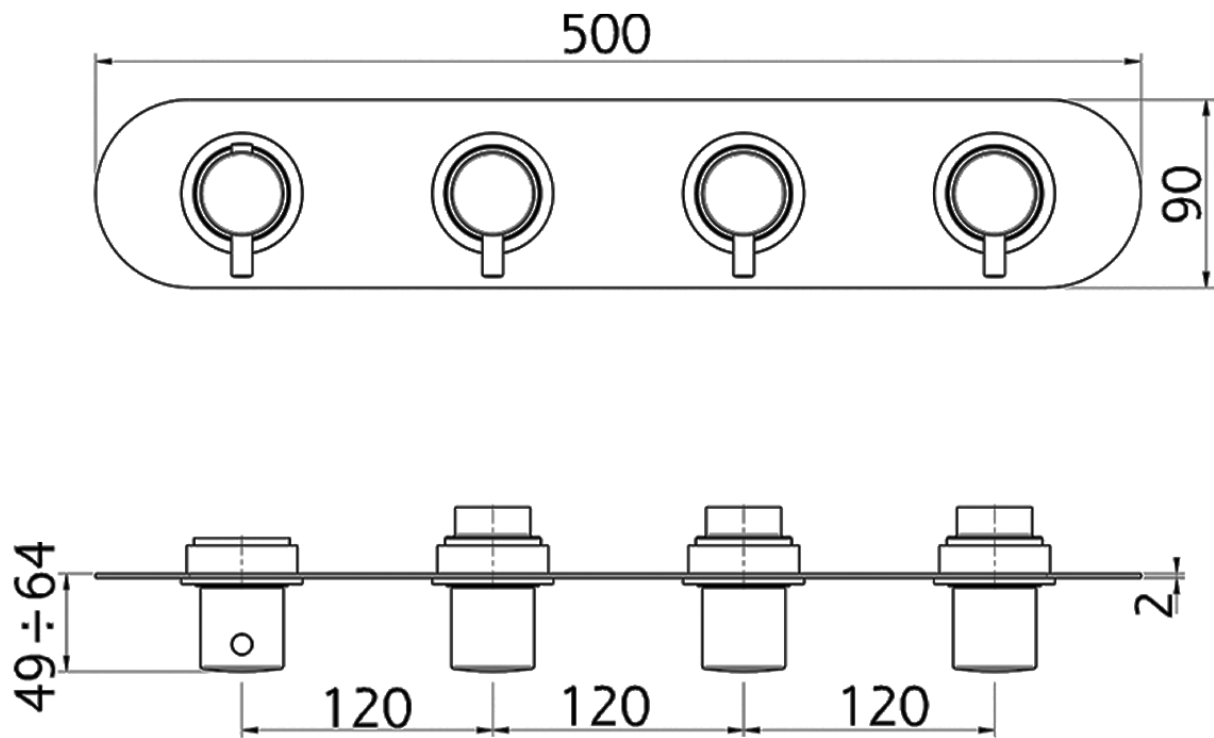

Parte esterna termo doccia incasso 3 funzioni NUOVA KIRUNA_K201R300

K201R300

<http://www.huberitalia.com/parte-esterna-termo-doccia-incasso-3-funzioni-nuova-kiruna-k201r300>

ZB01R300

<http://www.huberitalia.com/parte-incasso-termostatico-3-funzioni-incasso-zb01r300>